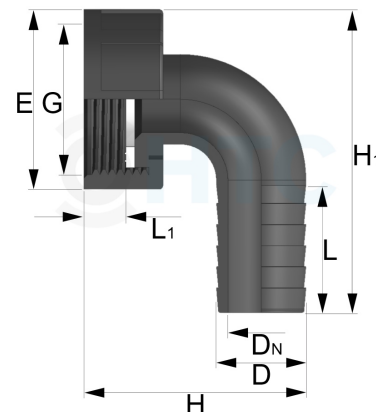

PP Schlauchtülle 90°, Überwurfmutter x Tülle

PF0806

Alle Maßangaben in Millimeter, Gewichtsangaben in Gramm. Für die fotografische Darstellung verwenden wir eine Artikelgröße sowie Studiolicht. Die Abbildungen, technischen Daten, Maße und Ausführungen sind unverbindlich. Sie gelten nicht als zugesicherte Eigenschaften oder als Beschaffenheits- oder Haltbarkeitsgarantien. Wir behalten uns jederzeit Änderung ohne Ankündigung vor. Die Nutzmaße sind definiert bzw. verstärkt dargestellt bzw. ergeben sich aus der Artikelbezeichnung. Weitere Maße dienen ausschließlich der Darstellungsunterstützung. Bei Zweckentfremdung bitten wir dies zu beachten.

Artikel-Nr.	Variante	D	DN	E	G	H	H1	L(a)	L(1)	Preis
PF0806.025.012	12mm x 3/4"	12	7	33	3/4" (26,44mm)	50	61	30	11,5	1,41 €*
PF0806.025.016	16mm x 3/4"	16	11	33	3/4" (26,44mm)	48	61	30	7	1,45 €*
PF0806.025.019	3/4" x 19mm	19 (19,5/18,5)	14	33	3/4" (26,44mm)	55	73	30,5	7,5	 1,30 €*
PF0806.025.020	20mm x 3/4"	20	15,5	33	3/4" (26,44mm)	56	73	33	8	1,53 €*
PF0806.032.019	19mm x 1"	19	15	40	1" (33,25mm)	60	78	32,5	13	1,74 €*
PF0806.032.020	20mm x 1"	20	15	40	1" (33,25mm)	59	77	33	13	1,78 €*
PF0806.032.025	1" x 25mm	25 (25,3/24,3)	19	40	1" (33,25mm)	60	81	39	9,5	 1,78 €*
PF0806.040.025	1 1/4" x 25mm	25 (25,3/24,3)	19	51	1 1/4" (41,91mm)	62,5	87	37	12	 1,80 €*
PF0806.040.032	1 1/4" x 32mm	32 (32,5/31,5)	24	51	1 1/4" (41,91mm)	75	95	31	12	 2,00 €*
PF0806.050.038	1 1/2" x 38mm	38 (38,5/37)	32	57,5	1 1/2" (47,81mm)	92	106	28	12	 2,72 €*
PF0806.050.040	40mm x 1 1/2"	40 (40,5/39,5)	32,5	57,5	1 1/2" (47,80mm)	99	114	33	12,5	 2,76 €*
PF0806.063.050	2" x 50mm	50 (51/49)	42,5	71	2" (59,61mm)	104	123	34	12,5	 3,52 €*

PF0806.020.009	1/2" x 9mm	9 (9,5/8,5)	4,5	27,5	1/2" (20,96mm)	48	60	30,5	10		1,16 €*
PF0806.020.013	1/2" x 13mm	13 (13,5/12,5)	7,5	27,5	1/2" (20,96mm)	49	59	21	9,5		1,16 €*
PF0806.025.013	3/4" x 13mm	13 (13,5/12,5)	8	33	3/4" (26,44mm)	46,5	61	26	7,5		1,20 €*