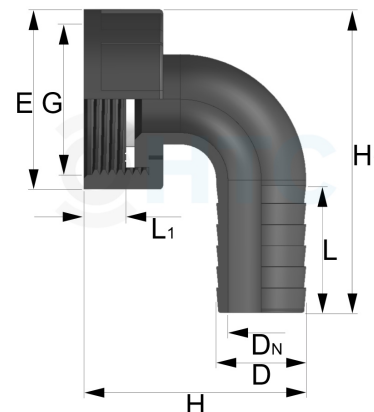

PP Schlauchtülle 90°, Überwurfmutter x Tülle

PF0806

Alle Maßangaben in Millimeter, Gewichtsangaben in Gramm. Für die fotografische Darstellung verwenden wir eine Artikelgröße sowie Studioliicht. Die Abbildungen, technischen Daten, Maße und Ausführungen sind unverbindlich. Sie gelten nicht als zugesicherte Eigenschaften oder als Beschaffenheits- oder Haltbarkeitsgarantien. Wir behalten uns jederzeit Änderung ohne Ankündigung vor. Die Nutzmaße sind definiert bzw. verstärkt dargestellt bzw. ergeben sich aus der Artikelbezeichnung. Weitere Maße dienen ausschließlich der Darstellungsunterstützung. Bei Zweckentfremdung bitten wir dies zu beachten.

Artikel-Nr.	Variante	D	DN	E	G	H	H1	L(a)	L(1)	Preis
PF0806.025.012	12mm x 3/4"	12	7	33	3/4" (26,44mm)	50	61	30	11,5	1,41 €*
PF0806.025.016	16mm x 3/4"	16	11	33	3/4" (26,44mm)	48	61	30	7	1,45 €*
PF0806.025.019	3/4" x 19mm	19 (19,5/18,5)	14	33	3/4" (26,44mm)	55	73	30,5	7,5	 1,30 €*
PF0806.025.020	20mm x 3/4"	20	15,5	33	3/4" (26,44mm)	56	73	33	8	1,53 €*
PF0806.032.019	19mm x 1"	19	15	40	1" (33,25mm)	60	78	32,5	13	1,74 €*
PF0806.032.020	20mm x 1"	20	15	40	1" (33,25mm)	59	77	33	13	1,78 €*
PF0806.032.025	1" x 25mm	25 (25,3/24,3)	19	40	1" (33,25mm)	60	81	39	9,5	 1,78 €*
PF0806.040.025	1 1/4" x 25mm	25 (25,3/24,3)	19	51	1 1/4" (41,91mm)	62,5	87	37	12	 1,80 €*
PF0806.040.032	1 1/4" x 32mm	32 (32,5/31,5)	24	51	1 1/4" (41,91mm)	75	95	31	12	 2,00 €*
PF0806.050.038	1 1/2" x 38mm	38 (38,5/37)	32	57,5	1 1/2" (47,81mm)	92	106	28	12	 2,72 €*
PF0806.050.040	40mm x 1 1/2"	40 (40,5/39,5)	32,5	57,5	1 1/2" (47,80mm)	99	114	33	12,5	 2,76 €*
PF0806.063.050	2" x 50mm	50 (51/49)	42,5	71	2" (59,61mm)	104	123	34	12,5	 3,52 €*

PF0806.020.009	1/2" x 9mm	9 (9,5/8,5)	4,5	27,5	1/2" (20,96mm)	48	60	30,5	10		1,16 €*
PF0806.020.013	1/2" x 13mm	13 (13,5/12,5)	7,5	27,5	1/2" (20,96mm)	49	59	21	9,5		1,16 €*
PF0806.025.013	3/4" x 13mm	13 (13,5/12,5)	8	33	3/4" (26,44mm)	46,5	61	26	7,5		1,20 €*