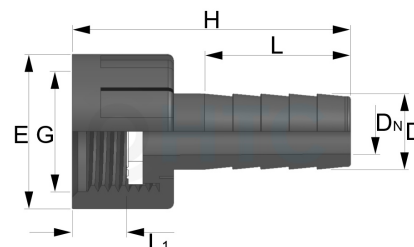

PP-Schlauchtülle Überwurfmutter x Tülle

PF0807

Alle Maßangaben in Millimeter, Gewichtsangaben in Gramm. Für die fotografische Darstellung verwenden wir eine Artikelgröße sowie Studioliicht. Die Abbildungen, technischen Daten, Maße und Ausführungen sind unverbindlich. Sie gelten nicht als zugesicherte Eigenschaften oder als Beschaffenheits- oder Haltbarkeitsgarantien. Wir behalten uns jederzeit Änderung ohne Ankündigung vor. Die Nutzmaße sind definiert bzw. verstärkt dargestellt bzw. ergeben sich aus der Artikelbezeichnung. Weitere Maße dienen ausschließlich der Darstellungsunterstützung. Bei Zweckentfremdung bitten wir dies zu beachten.

Artikel-Nr.	Variante	D	DN	E	G	H	L(a)	L(1)	Preis
PF0807.012.007	1/4" x 7mm	7	4	20	1/4" (13,16mm)	38	17	8,5	1,48 €* 
PF0807.016.009	3/8" x 9mm	9	5	23	3/8" (16,66mm)	47	22	9,5	1,64 €* 
PF0807.016.010	3/8" x 10mm	10	6	23	3/8" (16,66mm)	45	22	10	1,64 €* 
PF0807.016.012	3/8" x 12mm	12	7,5	23	3/8" (16,66mm)	47,5	27	9,5	1,64 €* 
PF0807.020.010	1/2" x 10mm	10	6	28	1/2" (20,96mm)	50	25	10	1,85 €* 
PF0807.020.016	1/2" x 16mm	16	10	27,5	1/2" (20,96mm)	58,5	30,5	10	1,03 €* 
PF0807.025.012	3/4" x 12mm	12	7,5	33	3/4" (26,44mm)	53	25	11	1,11 €* 
PF0807.025.013	3/4" x 13mm	13 (13,5/12,5)	8	33	3/4" (26,44mm)	47	26	7	0,98 €* 
PF0807.025.016	3/4" x 16mm	16	10	33	3/4" (26,44mm)	52	30	7,5	1,02 €*
PF0807.025.019	3/4" x 19mm	19 (19,5/18,5)	13	33	3/4" (26,44mm)	55,5	30	8	1,02 €*
PF0807.025.020	3/4" x 20mm	20	13	33	3/4" (26,44mm)	55,5	30,5	11	1,17 €*
PF0807.032.019	1" x 19mm	19	14	40	1" (33,25mm)	60	30	12	1,16 €*
PF0807.032.020	1" x 20mm	20	13	40,5	1" (33,25mm)	57	30,5	11,5	1,37 €*