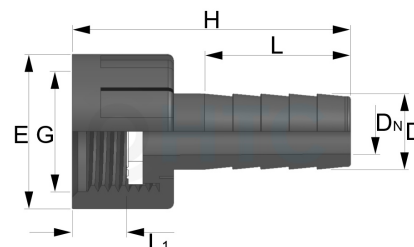

## PP-Schlauchtülle Überwurfmutter x Tülle

**PF0807**

Alle Maßangaben in Millimeter, Gewichtsangaben in Gramm. Für die fotografische Darstellung verwenden wir eine Artikelgröße sowie Studioliicht. Die Abbildungen, technischen Daten, Maße und Ausführungen sind unverbindlich. Sie gelten nicht als zugesicherte Eigenschaften oder als Beschaffenheits- oder Haltbarkeitsgarantien. Wir behalten uns jederzeit Änderung ohne Ankündigung vor. Die Nutzmaße sind definiert bzw. verstärkt dargestellt bzw. ergeben sich aus der Artikelbezeichnung. Weitere Maße dienen ausschließlich der Darstellungsunterstützung. Bei Zweckentfremdung bitten wir dies zu beachten.

Artikel-Nr.	Variante	D	DN	E	G	H	L(a)	L(1)	Preis
PF0807.012.007	1/4" x 7mm	<b>7</b>	4	20	<b>1/4"</b> <b>(13,16mm)</b>	38	17	8,5	1,48 €* 
PF0807.016.009	3/8" x 9mm	<b>9</b>	5	23	<b>3/8"</b> <b>(16,66mm)</b>	47	22	9,5	1,64 €* 
PF0807.016.010	3/8" x 10mm	<b>10</b>	6	23	<b>3/8"</b> <b>(16,66mm)</b>	45	22	10	1,64 €* 
PF0807.016.012	3/8" x 12mm	<b>12</b>	7,5	23	<b>3/8"</b> <b>(16,66mm)</b>	47,5	27	9,5	1,64 €* 
PF0807.020.010	1/2" x 10mm	<b>10</b>	6	28	<b>1/2"</b> <b>(20,96mm)</b>	50	25	10	1,85 €* 
PF0807.020.016	1/2" x 16mm	<b>16</b>	10	27,5	<b>1/2"</b> <b>(20,96mm)</b>	58,5	30,5	10	1,03 €* 
PF0807.025.012	3/4" x 12mm	<b>12</b>	7,5	33	<b>3/4"</b> <b>(26,44mm)</b>	53	25	11	1,11 €* 
PF0807.025.013	3/4" x 13mm	<b>13</b> (13,5/12,5)	8	33	<b>3/4"</b> <b>(26,44mm)</b>	47	26	7	0,98 €* 
PF0807.025.016	3/4" x 16mm	<b>16</b>	10	33	<b>3/4"</b> <b>(26,44mm)</b>	52	30	7,5	1,02 €* 
PF0807.025.019	3/4" x 19mm	<b>19</b> (19,5/18,5)	13	33	<b>3/4"</b> <b>(26,44mm)</b>	55,5	30	8	1,02 €* 
PF0807.025.020	3/4" x 20mm	<b>20</b>	13	33	<b>3/4"</b> <b>(26,44mm)</b>	55,5	30,5	11	1,17 €* 
PF0807.032.019	1" x 19mm	<b>19</b>	14	40	<b>1"</b> (33,25mm)	60	30	12	1,16 €* 
PF0807.032.020	1" x 20mm	<b>20</b>	13	40,5	<b>1"</b> (33,25mm)	57	30,5	11,5	1,37 €* 