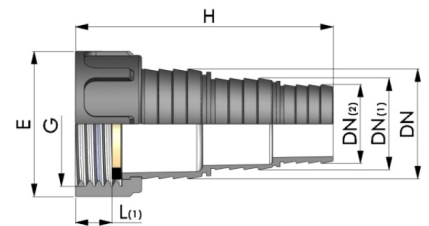

PP Stufenschlauchtülle Überwurfmutter x Tülle 3stufig

PF0808

Alle Maßangaben in Millimeter, Gewichtsangaben in Gramm. Für die fotografische Darstellung verwenden wir eine Artikelgröße sowie Studioliicht. Die Abbildungen, technischen Daten, Maße und Ausführungen sind unverbindlich. Sie gelten nicht als zugesicherte Eigenschaften oder als Beschaffenheits- oder Haltbarkeitsgarantien. Wir behalten uns jederzeit Änderung ohne Ankündigung vor. Die Nutzmaße sind definiert bzw. verstärkt dargestellt bzw. ergeben sich aus der Artikelbezeichnung. Weitere Maße dienen ausschließlich der Darstellungsunterstützung. Bei Zweckentfremdung bitten wir dies zu beachten.

Artikel-Nr.	Variante	DN	DN(1)	DN(2)	E	G	H	L(1)	Preis
PF0808.032.025	1" x 25/20/13mm	25	20	13	40,5	1" (33,25mm)	93	15	2,16 €*
PF0808.040.025	1 1/4" x 25/18/12mm	25	18	12	50,5	1 1/4" (41,91mm)	93,5	16	2,64 €*
PF0808.050.040	1 1/2" x 40/32/25mm	40	32	25	55,5	1 1/2" (47,80mm)	93,5	16	3,74 €*
PF0808.063.050	2" x 50/38/32mm	50	38	32	70	2" (59,61mm)	93,5	13	5,17 €*