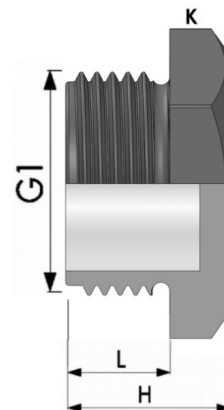

Endkappe Aussengewinde PP Schwarz

PF0817

Alle Maßangaben in Millimeter, Gewichtsangaben in Gramm. Für die fotografische Darstellung verwenden wir eine Artikelgröße sowie Studioliicht. Die Abbildungen, technischen Daten, Maße und Ausführungen sind unverbindlich. Sie gelten nicht als zugesicherte Eigenschaften oder als Beschaffenheits- oder Haltbarkeitsgarantien. Wir behalten uns jederzeit Änderung ohne Ankündigung vor. Die Nutzmaße sind definiert bzw. verstärkt dargestellt bzw. ergeben sich aus der Artikelbezeichnung. Weitere Maße dienen ausschließlich der Darstellungsunterstützung. Bei Zweckentfremdung bitten wir dies zu beachten.

| Artikel-Nr. | Variante | G1 | H | K | L | Preis |
|----------------|----------|-------------------------|-----------|----|------|----------------------|
| PF0817.000.016 | 3/8" | 3/8" (16,66mm) | 21 | 22 | 13,5 | 1,68 €* [*] |
| PF0817.000.020 | 1/2" | 1/2" (20,96mm) | 22,5 | 27 | 14 | 0,32 €* [*] |
| PF0817.000.025 | 3/4" | 3/4" (26,44mm) | 24 | 34 | 15 | 0,34 €* [*] |
| PF0817.000.032 | 1" | 1" (33,25mm) | 25 | 40 | 15,5 | 0,43 €* [*] |
| PF0817.000.040 | 1 1/4" | 1 1/4" (41,91mm) | 39 | 46 | 20 | 0,57 €* [*] |
| PF0817.000.050 | 1 1/2" | 1 1/2" (47,80mm) | 39 | 55 | 20 | 1,04 €* [*] |
| PF0817.000.063 | 2" | 2" (59,61mm) | 42 | 69 | 24,5 | 1,31 €* [*] |