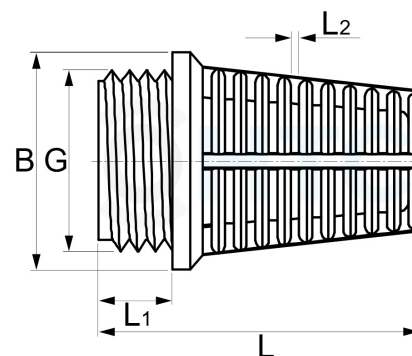

## Ansaugkorb Aussengewinde PP Schwarz

## PF0829

Alle Maßangaben in Millimeter, Gewichtsangaben in Gramm. Für die fotografische Darstellung verwenden wir eine Artikelgröße sowie Studioliicht. Die Abbildungen, technischen Daten, Maße und Ausführungen sind unverbindlich. Sie gelten nicht als zugesicherte Eigenschaften oder als Beschaffenheits- oder Haltbarkeitsgarantien. Wir behalten uns jederzeit Änderung ohne Ankündigung vor. Die Nutzmaße sind definiert bzw. verstärkt dargestellt bzw. ergeben sich aus der Artikelbezeichnung. Weitere Maße dienen ausschließlich der Darstellungsunterstützung. Bei Zweckentfremdung bitten wir dies zu beachten.

Artikel-Nr.	Variante	B	G	L	L1	L2	Hersteller	Preis
PF0829.000.020	1/2"	24,5	<b>1/2" (20,96mm)</b>	36,5	8,5	1,0		0,58 €* 10,89 €* 16,94 €* 30,25 €* 10,89 €* 16,94 €* 30,25 €*
PF0829.000.025	3/4"	32	<b>3/4" (26,44mm)</b>	40	8,5	1,3		0,70 €* 10,89 €* 16,94 €* 30,25 €* 10,89 €* 16,94 €* 30,25 €*
PF0829.000.032	1"	38,5	<b>1" (33,25mm)</b>	46	9,5	2,2		0,88 €* 10,89 €* 16,94 €* 30,25 €* 10,89 €* 16,94 €* 30,25 €*
PF0829.000.040	1 1/4"	47,5	<b>1 1/4" (41,91mm)</b>	57,5	11,5	2,2		1,23 €* 10,89 €* 16,94 €* 30,25 €* 10,89 €* 16,94 €* 30,25 €*
PF0829.000.050	1 1/2"	54,5	<b>1 1/2" (47,81mm)</b>	62,5	13	2,2		1,45 €* 10,89 €* 16,94 €* 30,25 €* 10,89 €* 16,94 €* 30,25 €*
PF0829.000.063	2"	67,5	<b>2" (59,81mm)</b>	69	13,5	2,2		1,73 €* 10,89 €* 16,94 €* 30,25 €* 10,89 €* 16,94 €* 30,25 €*
PF0829.000.075	2 1/2"		<b>2 1/2" (75,18mm)</b>					10,89 €* 16,94 €* 30,25 €*
PF0829.000.090	3"		<b>3" (87,88mm)</b>					16,94 €* 30,25 €*
PF0829.000.110	4"		<b>4" (113,03mm)</b>					30,25 €*