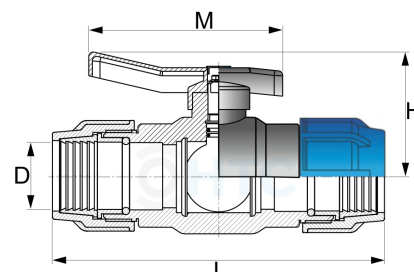

PP-Kugelhahn Messingkugel, 2fach Klemme

PA0132

Alle Maßangaben in Millimeter, Gewichtsangaben in Gramm. Für die fotografische Darstellung verwenden wir eine Artikelgröße sowie Studioliicht. Die Abbildungen, technischen Daten, Maße und Ausführungen sind unverbindlich. Sie gelten nicht als zugesicherte Eigenschaften oder als Beschaffenheits- oder Haltbarkeitsgarantien. Wir behalten uns jederzeit Änderung ohne Ankündigung vor. Die Nutzmaße sind definiert bzw. verstärkt dargestellt bzw. ergeben sich aus der Artikelbezeichnung. Weitere Maße dienen ausschließlich der Darstellungsunterstützung. Bei Zweckentfremdung bitten wir dies zu beachten.

Artikel-Nr.	Variante	D	DN	H	L	M	Preis
PA0132.000.020	20mm	20	15	51,5	156	85	8,80 €* [*]
PA0132.000.025	25mm	25	20	58	170	108	11,70 €* [*]
PA0132.000.032	32mm	32mm	25	70	200	108	15,30 €* [*]
PA0132.000.040	40mm	40	32	75	229	108	24,28 €* [*]
PA0132.000.050	50mm	50	40	101	251	150	33,85 €* [*]
PA0132.000.063	63mm	63	50	106	300	150	56,90 €* [*]