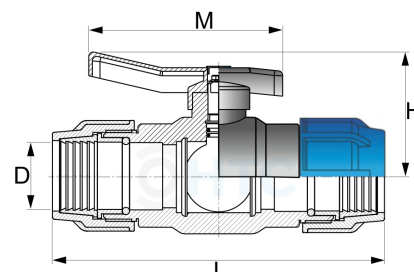

## PP-Kugelhahn Messingkugel, 2fach Klemme

## PA0132

Alle Maßangaben in Millimeter, Gewichtsangaben in Gramm. Für die fotografische Darstellung verwenden wir eine Artikelgröße sowie Studiolicht. Die Abbildungen, technischen Daten, Maße und Ausführungen sind unverbindlich. Sie gelten nicht als zugesicherte Eigenschaften oder als Beschaffenheits- oder Haltbarkeitsgarantien. Wir behalten uns jederzeit Änderung ohne Ankündigung vor. Die Nutzmaße sind definiert bzw. verstärkt dargestellt bzw. ergeben sich aus der Artikelbezeichnung. Weitere Maße dienen ausschließlich der Darstellungsunterstützung. Bei Zweckentfremdung bitten wir dies zu beachten.

Artikel-Nr.	Variante	D	DN	H	L	M	Preis
PA0132.000.020	20mm	<b>20</b>	15	51,5	156	85	8,80 €* <sup>*</sup>
PA0132.000.025	25mm	<b>25</b>	20	58	170	108	11,70 €* <sup>*</sup>
PA0132.000.032	32mm	<b>32mm</b>	25	70	200	108	15,30 €* <sup>*</sup>
PA0132.000.040	40mm	<b>40</b>	32	75	229	108	24,28 €* <sup>*</sup>
PA0132.000.050	50mm	<b>50</b>	40	101	251	150	33,85 €* <sup>*</sup>
PA0132.000.063	63mm	<b>63</b>	50	106	300	150	56,90 €* <sup>*</sup>