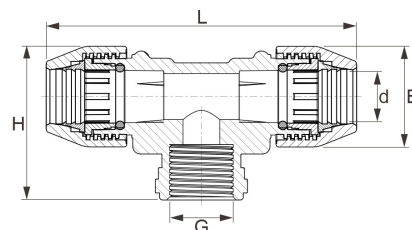

PP T-Stück Unidelta DVGW Klemme x Innengewinde

PP0504

Alle Maßangaben in Millimeter, Gewichtsangaben in Gramm. Für die fotografische Darstellung verwenden wir eine Artikelgröße sowie Studioliicht. Die Abbildungen, technischen Daten, Maße und Ausführungen sind unverbindlich. Sie gelten nicht als zugesicherte Eigenschaften oder als Beschaffenheits- oder Haltbarkeitsgarantien. Wir behalten uns jederzeit Änderung ohne Ankündigung vor. Die Nutzmaße sind definiert bzw. verstärkt dargestellt bzw. ergeben sich aus der Artikelbezeichnung. Weitere Maße dienen ausschließlich der Darstellungsunterstützung. Bei Zweckentfremdung bitten wir dies zu beachten.