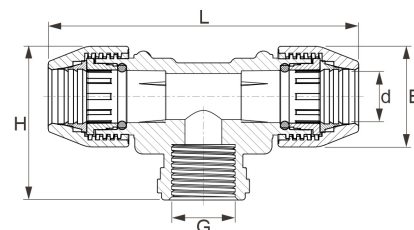

PP T-Stück Unidelta DVGW Klemme x Innengewinde

PP0504

Alle Maßangaben in Millimeter, Gewichtsangaben in Gramm. Für die fotografische Darstellung verwenden wir eine Artikelgröße sowie Studioliicht. Die Abbildungen, technischen Daten, Maße und Ausführungen sind unverbindlich. Sie gelten nicht als zugesicherte Eigenschaften oder als Beschaffenheits- oder Haltbarkeitsgarantien. Wir behalten uns jederzeit Änderung ohne Ankündigung vor. Die Nutzmaße sind definiert bzw. verstärkt dargestellt bzw. ergeben sich aus der Artikelbezeichnung. Weitere Maße dienen ausschließlich der Darstellungsunterstützung. Bei Zweckentfremdung bitten wir dies zu beachten.