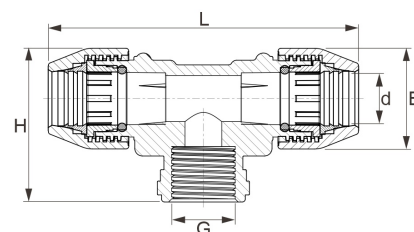

## PP T-Stück Unidelta DVGW Klemme x Innengewinde

**PP0504**

Alle Maßangaben in Millimeter, Gewichtsangaben in Gramm. Für die fotografische Darstellung verwenden wir eine Artikelgröße sowie Studioliicht. Die Abbildungen, technischen Daten, Maße und Ausführungen sind unverbindlich. Sie gelten nicht als zugesicherte Eigenschaften oder als Beschaffenheits- oder Haltbarkeitsgarantien. Wir behalten uns jederzeit Änderung ohne Ankündigung vor. Die Nutzmaße sind definiert bzw. verstärkt dargestellt bzw. ergeben sich aus der Artikelbezeichnung. Weitere Maße dienen ausschließlich der Darstellungsunterstützung. Bei Zweckentfremdung bitten wir dies zu beachten.