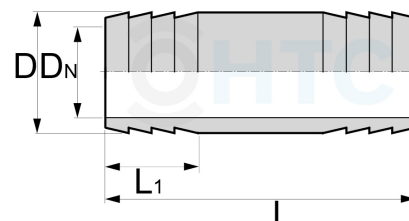

Messing Schlauchverbinder gerade

MF0804

Alle Maßangaben in Millimeter, Gewichtsangaben in Gramm. Für die fotografische Darstellung verwenden wir eine Artikelgröße sowie Studiolicht. Die Abbildungen, technischen Daten, Maße und Ausführungen sind unverbindlich. Sie gelten nicht als zugesicherte Eigenschaften oder als Beschaffenheits- oder Haltbarkeitsgarantien. Wir behalten uns jederzeit Änderung ohne Ankündigung vor. Die Nutzmaße sind definiert bzw. verstärkt dargestellt bzw. ergeben sich aus der Artikelbezeichnung. Weitere Maße dienen ausschließlich der Darstellungsunterstützung. Bei Zweckentfremdung bitten wir dies zu beachten.

Artikel-Nr.	Variante	D	DN	L	L1	I-Ø Schlauch	Preis
MF0804.000.006	2fach 6mm	6				6	0,58 €*
MF0804.000.008	2fach 8mm	8				8	0,76 €*
MF0804.000.010	2fach 10mm	10				10	0,90 €*
MF0804.000.013	2fach 13mm	13 (13,5/12,5)	10,5	48	20	13 (1/2" Schlauch)	0,71 €*
MF0804.000.019	2fach 19mm	19 (19,5/18,5)	16,5	55	24	19 (3/4" Schlauch)	1,22 €*
MF0804.000.025	2fach 25mm	25 (25,5/24,5)	22	55	25	25 (1" Schlauch)	1,77 €*
MF0804.000.032	2fach 32mm	32				32 (1 1/4" Schlauch)	4,37 €*