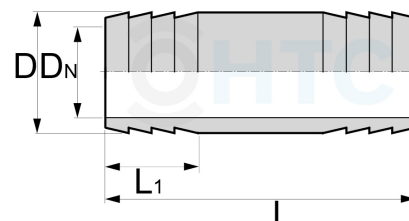

Messing Schlauchverbinder gerade

MF0804

Alle Maßangaben in Millimeter, Gewichtsangaben in Gramm. Für die fotografische Darstellung verwenden wir eine Artikelgröße sowie Studioliicht. Die Abbildungen, technischen Daten, Maße und Ausführungen sind unverbindlich. Sie gelten nicht als zugesicherte Eigenschaften oder als Beschaffenheits- oder Haltbarkeitsgarantien. Wir behalten uns jederzeit Änderung ohne Ankündigung vor. Die Nutzmaße sind definiert bzw. verstärkt dargestellt bzw. ergeben sich aus der Artikelbezeichnung. Weitere Maße dienen ausschließlich der Darstellungsunterstützung. Bei Zweckentfremdung bitten wir dies zu beachten.

Artikel-Nr.	Variante	D	DN	L	L1	I-Ø Schlauch	Preis
MF0804.000.006	2fach 6mm	6				6	0,58 €*
MF0804.000.008	2fach 8mm	8				8	0,76 €*
MF0804.000.010	2fach 10mm	10				10	0,90 €*
MF0804.000.013	2fach 13mm	13 (13,5/12,5)	10,5	48	20	13 (1/2" Schlauch)	0,71 €*
MF0804.000.019	2fach 19mm	19 (19,5/18,5)	16,5	55	24	19 (3/4" Schlauch)	1,22 €*
MF0804.000.025	2fach 25mm	25 (25,5/24,5)	22	55	25	25 (1" Schlauch)	1,77 €*
MF0804.000.032	2fach 32mm	32				32 (1 1/4" Schlauch)	4,37 €*