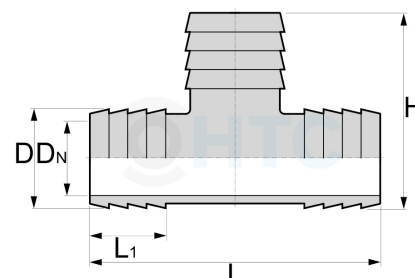

## Messing Schlauchverbinder T-Stück

**MF0805**

Alle Maßangaben in Millimeter, Gewichtsangaben in Gramm. Für die fotografische Darstellung verwenden wir eine Artikelgröße sowie Studiolicht. Die Abbildungen, technischen Daten, Maße und Ausführungen sind unverbindlich. Sie gelten nicht als zugesicherte Eigenschaften oder als Beschaffenheits- oder Haltbarkeitsgarantien. Wir behalten uns jederzeit Änderung ohne Ankündigung vor. Die Nutzmaße sind definiert bzw. verstärkt dargestellt bzw. ergeben sich aus der Artikelbezeichnung. Weitere Maße dienen ausschließlich der Darstellungsunterstützung. Bei Zweckentfremdung bitten wir dies zu beachten.

Artikel-Nr.	Variante	D	DN	H	L	L1	I-Ø Schlauch	Preis
MF0805.000.006	3fach 6mm	<b>6</b>					6	1,18 €* <sup>†</sup>
MF0805.000.008	3fach 8mm	<b>8</b>					8	1,18 €* <sup>†</sup>
MF0805.000.010	3fach 10mm	<b>10</b>					10	1,32 €* <sup>†</sup>
MF0805.000.013	3fach 13mm	<b>13</b> (13,5/12,5)	10,5	38,5	64	20	13 (1/2" Schlauch)	1,02 €* <sup>†</sup>
MF0805.000.019	3fach 19mm	<b>19</b> (19,5/18,5)	16	42,5	65	20	19mm (3/4" Schlauch)	1,85 €* <sup>†</sup>
MF0805.000.025	3fach 25mm	<b>25</b> (25,5/24,5)	21,5	50,5	75,5	20	25 (1" Schlauch)	3,74 €* <sup>†</sup>