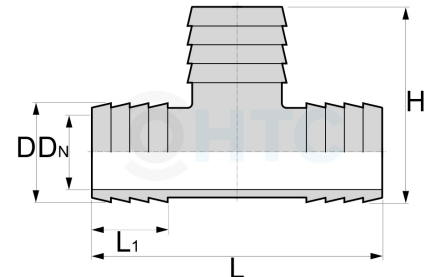

## Messing Schlauchverbinder T-Stück

## MF0805

Alle Maßangaben in Millimeter, Gewichtsangaben in Gramm. Für die fotografische Darstellung verwenden wir eine Artikelgröße sowie Studioliicht. Die Abbildungen, technischen Daten, Maße und Ausführungen sind unverbindlich. Sie gelten nicht als zugesicherte Eigenschaften oder als Beschaffenheits- oder Haltbarkeitsgarantien. Wir behalten uns jederzeit Änderung ohne Ankündigung vor. Die Nutzmaße sind definiert bzw. verstärkt dargestellt bzw. ergeben sich aus der Artikelbezeichnung. Weitere Maße dienen ausschließlich der Darstellungsunterstützung. Bei Zweckentfremdung bitten wir dies zu beachten.

Artikel-Nr.	Variante	D	DN	H	L	L <sub>1</sub>	I-Ø Schlauch	Preis
MF0805.000.006	3fach 6mm	<b>6</b>					6	1,18 €*
MF0805.000.008	3fach 8mm	<b>8</b>					8	1,18 €*
MF0805.000.010	3fach 10mm	<b>10</b>					10	1,32 €*
MF0805.000.013	3fach 13mm	<b>13</b> (13,5/12,5)	10,5	38,5	64	20	13 (1/2" Schlauch)	1,02 €*
MF0805.000.019	3fach 19mm	<b>19</b> (19,5/18,5)	16	42,5	65	20	19mm (3/4" Schlauch)	1,85 €*
MF0805.000.025	3fach 25mm	<b>25</b> (25,5/24,5)	21,5	50,5	75,5	20	25 (1" Schlauch)	3,74 €*