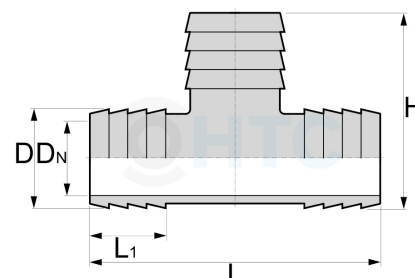

Messing Schlauchverbinder T-Stück

MF0805

Alle Maßangaben in Millimeter, Gewichtsangaben in Gramm. Für die fotografische Darstellung verwenden wir eine Artikelgröße sowie Studioliicht. Die Abbildungen, technischen Daten, Maße und Ausführungen sind unverbindlich. Sie gelten nicht als zugesicherte Eigenschaften oder als Beschaffenheits- oder Haltbarkeitsgarantien. Wir behalten uns jederzeit Änderung ohne Ankündigung vor. Die Nutzmaße sind definiert bzw. verstärkt dargestellt bzw. ergeben sich aus der Artikelbezeichnung. Weitere Maße dienen ausschließlich der Darstellungsunterstützung. Bei Zweckentfremdung bitten wir dies zu beachten.

Artikel-Nr.	Variante	D	DN	H	L	L1	I-Ø Schlauch	Preis
MF0805.000.006	3fach 6mm	6					6	1,18 €* [*]
MF0805.000.008	3fach 8mm	8					8	1,18 €* [*]
MF0805.000.010	3fach 10mm	10					10	1,32 €* [*]
MF0805.000.013	3fach 13mm	13 (13,5/12,5)	10,5	38,5	64	20	13 (1/2" Schlauch)	1,02 €* [*]
MF0805.000.019	3fach 19mm	19 (19,5/18,5)	16	42,5	65	20	19mm (3/4" Schlauch)	1,85 €* [*]
MF0805.000.025	3fach 25mm	25 (25,5/24,5)	21,5	50,5	75,5	20	25 (1" Schlauch)	3,74 €* [*]