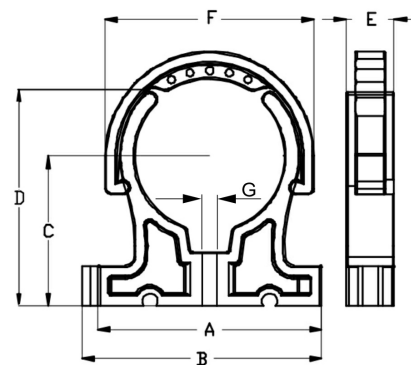

PP Rohrschelle Rohrklemme Profi

AF0810

Alle Maßangaben in Millimeter, Gewichtsangaben in Gramm. Für die fotografische Darstellung verwenden wir eine Artikelgröße sowie Studioliicht. Die Abbildungen, technischen Daten, Maße und Ausführungen sind unverbindlich. Sie gelten nicht als zugesicherte Eigenschaften oder als Beschaffenheits- oder Haltbarkeitsgarantien. Wir behalten uns jederzeit Änderung ohne Ankündigung vor. Die Nutzmaße sind definiert bzw. verstärkt dargestellt bzw. ergeben sich aus der Artikelbezeichnung. Weitere Maße dienen ausschließlich der Darstellungsunterstützung. Bei Zweckentfremdung bitten wir dies zu beachten.

Artikel-Nr.	Variante	A	B	C	D	E	F	G	Rohr A-Ø	Preis
AF0810.000.012	12mm	22	29	20	26	12	---	4	12	0,53 €* HTC
AF0810.000.016	16mm	28	35	22	31	16	---	5	16	0,66 €* HTC
AF0810.000.020	20mm	40	45	28	39	12	---	5	20	0,28 €* HTC
AF0810.000.025	25mm	45	50	33	44	13	---	5	25	0,33 €* HTC
AF0810.000.032	32mm	53	58	40	40	14	---	5	32	0,41 €* HTC
AF0810.000.040	40mm	62	67	45	60	15	---	5	40	0,46 €* HTC
AF0810.000.050	50mm	75	80	50	60	16	68	5	50	0,73 €* HTC
AF0810.000.063-01	63mm Stück	90,5	95,5	64	92	16	85	5	63	0,90 €* HTC
AF0810.000.063-10	63mm 10er Pack	90,5	95,5	64	92	16	85	5	63	7,20 €* HTC
AF0810.000.075	75mm	105	110	70	88	20	98	6,3	75	1,45 €* HTC
AF0810.000.090	90mm	130	135	90	104	24	116	6,3	90	1,67 €* HTC
AF0810.000.110	110mm	150	155	90	126	24	142	8,3	110	2,73 €* HTC
AF0810.000.125	125mm	165	170	95	146	26	153	8,3	125	3,39 €* HTC
AF0810.000.160	160mm	235	240	115	184	28	195	10,3	160	4,49 €* HTC
AF0810.000.200	200mm	275	280	142	230	31	238	10,3	200	5,59 €* HTC