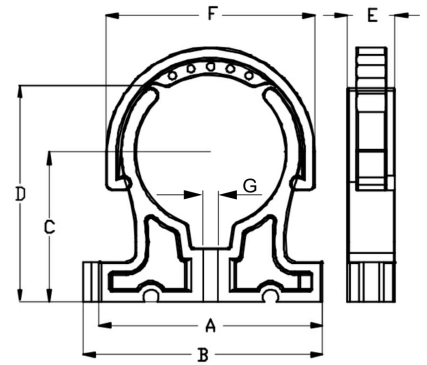

PP Rohrschelle Rohrklemme Profi

AF0810

Alle Maßangaben in Millimeter, Gewichtsangaben in Gramm. Für die fotografische Darstellung verwenden wir eine Artikelgröße sowie Studioliicht. Die Abbildungen, technischen Daten, Maße und Ausführungen sind unverbindlich. Sie gelten nicht als zugesicherte Eigenschaften oder als Beschaffenheits- oder Haltbarkeitsgarantien. Wir behalten uns jederzeit Änderung ohne Ankündigung vor. Die Nutzmaße sind definiert bzw. verstärkt dargestellt bzw. ergeben sich aus der Artikelbezeichnung. Weitere Maße dienen ausschließlich der Darstellungsunterstützung. Bei Zweckentfremdung bitten wir dies zu beachten.

Artikel-Nr.	Variante	A	B	C	D	E	F	G	Rohr A-Ø	Preis
AF0810.000.012	12mm	22	29	20	26	12	---	4	12	0,53 €*
AF0810.000.016	16mm	28	35	22	31	16	---	5	16	0,66 €*
AF0810.000.020	20mm	40	45	28	39	12	---	5	20	0,28 €*
AF0810.000.025	25mm	45	50	33	44	13	---	5	25	0,33 €*
AF0810.000.032	32mm	53	58	40	40	14	---	5	32	0,41 €*
AF0810.000.040	40mm	62	67	45	60	15	---	5	40	0,46 €*
AF0810.000.050	50mm	75	80	50	60	16	68	5	50	0,73 €*
AF0810.000.063-01	63mm Stück	90,5	95,5	64	92	16	85	5	63	 0,90 €*
AF0810.000.063-10	63mm 10er Pack	90,5	95,5	64	92	16	85	5	63	 7,20 €*
AF0810.000.075	75mm	105	110	70	88	20	98	6,3	75	1,45 €*
AF0810.000.090	90mm	130	135	90	104	24	116	6,3	90	1,67 €*
AF0810.000.110	110mm	150	155	90	126	24	142	8,3	110	2,73 €*
AF0810.000.125	125mm	165	170	95	146	26	153	8,3	125	3,39 €*
AF0810.000.160	160mm	235	240	115	184	28	195	10,3	160	4,49 €*
AF0810.000.200	200mm	275	280	142	230	31	238	10,3	200	5,59 €*