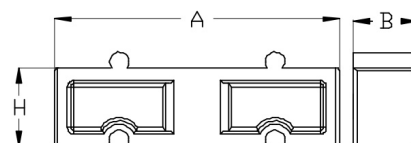

PP Distanzblock für Rohrklemme Profi

AF0811

Alle Maßangaben in Millimeter, Gewichtsangaben in Gramm. Für die fotografische Darstellung verwenden wir eine Artikelgröße sowie Studioliicht. Die Abbildungen, technischen Daten, Maße und Ausführungen sind unverbindlich. Sie gelten nicht als zugesicherte Eigenschaften oder als Beschaffenheits- oder Haltbarkeitsgarantien. Wir behalten uns jederzeit Änderung ohne Ankündigung vor. Die Nutzmaße sind definiert bzw. verstärkt dargestellt bzw. ergeben sich aus der Artikelbezeichnung. Weitere Maße dienen ausschließlich der Darstellungsunterstützung. Bei Zweckentfremdung bitten wir dies zu beachten.

| Artikel-Nr. | Variante | für | A | B | H | Preis | |
|-------------------|----------------------|------------------|-----|----|----|---|---------|
| AF0811.000.020 | 20 / 25mm | | 40 | 12 | 20 | 0,59 €* | |
| AF0811.000.032 | 32 / 40mm | | 53 | 14 | 20 | 0,84 €* | |
| AF0811.050.063-01 | 50 / 63mm, Stück | 50 / 63mm | 78 | 11 | 20 |  | 0,43 €* |
| AF0811.050.063-10 | 50 / 63mm, 10er Pack | 50 / 63mm | 78 | 11 | 20 |  | 3,40 €* |
| AF0811.000.075 | 75 / 90mm | | 105 | 20 | 20 | 2,00 €* | |
| AF0811.125.110 | 110 / 125mm | | 150 | 24 | 20 | 2,79 €* | |
| AF0811.000.160 | 160mm | | 210 | 28 | 20 | 3,87 €* | |
| AF0811.000.200 | 200mm | | 275 | 31 | 20 | 4,53 €* | |