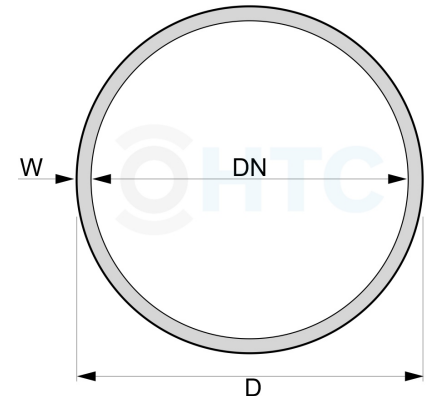

## PVC-U Rohr Grau 25 x 1,5mm - PN 12,5

## AR0025.P12

Alle Maßangaben in Millimeter, Gewichtsangaben in Gramm. Für die fotografische Darstellung verwenden wir eine Artikelgröße sowie Studioliicht. Die Abbildungen, technischen Daten, Maße und Ausführungen sind unverbindlich. Sie gelten nicht als zugesicherte Eigenschaften oder als Beschaffenheits- oder Haltbarkeitsgarantien. Wir behalten uns jederzeit Änderung ohne Ankündigung vor. Die Nutzmaße sind definiert bzw. verstärkt dargestellt bzw. ergeben sich aus der Artikelbezeichnung. Weitere Maße dienen ausschließlich der Darstellungsunterstützung. Bei Zweckentfremdung bitten wir dies zu beachten.

| Artikel-Nr.    | Variante            | D         | DN        | W         | Länge  | EN (PN)     | Preis   |
|----------------|---------------------|-----------|-----------|-----------|--------|-------------|---------|
| AR0025.P12.001 | 1m Länge ohne Muffe | <b>25</b> | max. 22,0 | mind. 1,5 | 1m ±1% | <b>12,5</b> | 0,68 €* |
| AR0025.P12.002 | 2m Länge ohne Muffe | <b>25</b> | max. 22,0 | mind. 1,5 | 2m ±1% | <b>12,5</b> | 1,68 €* |
| AR0025.P12.OM5 | 5m Länge ohne Muffe | <b>25</b> | max. 22,0 | mind. 1,5 | 5m ±1% | <b>12,5</b> | 3,71 €* |