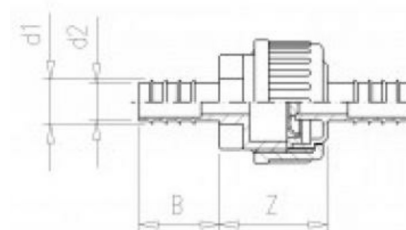

PVC-U Rückschlagventil mit Tülle

AK1999

Alle Maßangaben in Millimeter, Gewichtsangaben in Gramm. Für die fotografische Darstellung verwenden wir eine Artikelgröße sowie Studioliicht. Die Abbildungen, technischen Daten, Maße und Ausführungen sind unverbindlich. Sie gelten nicht als zugesicherte Eigenschaften oder als Beschaffenheits- oder Haltbarkeitsgarantien. Wir behalten uns jederzeit Änderung ohne Ankündigung vor. Die Nutzmaße sind definiert bzw. verstärkt dargestellt bzw. ergeben sich aus der Artikelbezeichnung. Weitere Maße dienen ausschließlich der Darstellungsunterstützung. Bei Zweckentfremdung bitten wir dies zu beachten.

Artikel-Nr.	Variante	B	d1	d2	Z	Gewicht	Preis
AK1999.000.013	13mm (1/2" Schlauch)	50	14,5	13	28	58	4,16 €* [*]
AK1999.000.017	17mm (5/8" Schlauch)	50	18,5	17	28	58	4,16 €* [*]
AK1999.000.021	21mm (1/2" Schlauch)	50	23	21	28	58	3,94 €* [*]