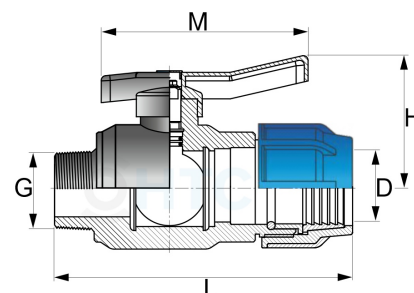

PP-Kugelhahn Messingkugel Klemme x Aussengewinde

PA0134

Alle Maßangaben in Millimeter, Gewichtsangaben in Gramm. Für die fotografische Darstellung verwenden wir eine Artikelgröße sowie Studiolicht. Die Abbildungen, technischen Daten, Maße und Ausführungen sind unverbindlich. Sie gelten nicht als zugesicherte Eigenschaften oder als Beschaffenheits- oder Haltbarkeitsgarantien. Wir behalten uns jederzeit Änderung ohne Ankündigung vor. Die Nutzmaße sind definiert bzw. verstärkt dargestellt bzw. ergeben sich aus der Artikelbezeichnung. Weitere Maße dienen ausschließlich der Darstellungsunterstützung. Bei Zweckentfremdung bitten wir dies zu beachten.

| Artikel-Nr. | Variante | D | DN | G | H | L | M | Preis |
|----------------|---------------|-----------|----|-------------------------|------|-------|-----|--------------------|
| PA0134.020.020 | 20mm x 1/2" | 20 | 15 | 1/2" (20,96mm) | 51,5 | 126,5 | 85 | 8,43 €* 1,10 € |
| PA0134.025.025 | 25mm x 3/4" | 25 | 20 | 3/4" (26,44mm) | 58 | 142 | 108 | 10,33 €* 1,10 € |
| PA0134.032.032 | 32mm x 1" | 32 | 25 | 1" (33,25mm) | 70 | 158 | 108 | 14,00 €* 1,10 € |
| PA0134.040.040 | 40mm x 1 1/4" | 40 | 32 | 1 1/4" (41,91mm) | 75 | 175 | 108 | 22,95 €* 1,10 € |
| PA0134.050.050 | 50mm x 1 1/2" | 50 | 40 | 1 1/2" (47,81mm) | 101 | 202 | 150 | 31,65 €* 1,10 € |
| PA0134.063.063 | 63mm x 2" | 63 | 50 | 2" (59,61mm) | 106 | 229 | 150 | 53,28 €* 1,10 € |