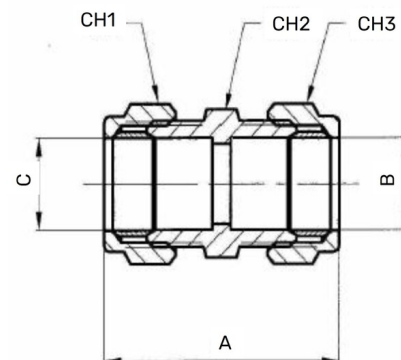

Messing Verbindungsmuffe 2fach Klemme

MK0101

Alle Maßangaben in Millimeter, Gewichtsangaben in Gramm. Für die fotografische Darstellung verwenden wir eine Artikelgröße sowie Studioliicht. Die Abbildungen, technischen Daten, Maße und Ausführungen sind unverbindlich. Sie gelten nicht als zugesicherte Eigenschaften oder als Beschaffenheits- oder Haltbarkeitsgarantien. Wir behalten uns jederzeit Änderung ohne Ankündigung vor. Die Nutzmaße sind definiert bzw. verstärkt dargestellt bzw. ergeben sich aus der Artikelbezeichnung. Weitere Maße dienen ausschließlich der Darstellungsunterstützung. Bei Zweckentfremdung bitten wir dies zu beachten.

Artikel-Nr.	Variante	A	B	C	CH1	CH2	CH3	Preis
MK0101.000.015	15 x 15mm	42	15	15	23,5	21	23,5	1,57 €*
MK0101.000.018	18 x 18mm	43	18	18	28	26	28	2,14 €*
MK0101.000.022	22 x 22mm	46,5	22	22	31,5	29	31,5	2,80 €*
MK0101.000.028	28 x 28mm	51	28	28	38	35	38	4,99 €*