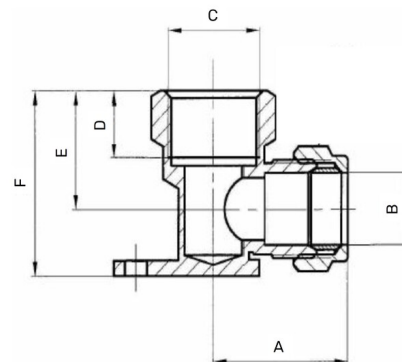

Messing Wandwinkel Klemme x Innengewinde

MK0304

Alle Maßangaben in Millimeter, Gewichtsangaben in Gramm. Für die fotografische Darstellung verwenden wir eine Artikelgröße sowie Studioliicht. Die Abbildungen, technischen Daten, Maße und Ausführungen sind unverbindlich. Sie gelten nicht als zugesicherte Eigenschaften oder als Beschaffenheits- oder Haltbarkeitsgarantien. Wir behalten uns jederzeit Änderung ohne Ankündigung vor. Die Nutzmaße sind definiert bzw. verstärkt dargestellt bzw. ergeben sich aus der Artikelbezeichnung. Weitere Maße dienen ausschließlich der Darstellungsunterstützung. Bei Zweckentfremdung bitten wir dies zu beachten.

Artikel-Nr.	Variante	A	B	C	D	E	F	Preis
MK0304.015.020	15mm x 1/2"	30	15	1/2" (20,96mm)	14	22,5	39	2,48 €* 1,98 €
MK0304.018.020	18mm x 1/2"	31	18	1/2" (20,96mm)	14	24	42	3,39 €* 2,67 €
MK0304.018.025	18mm x 3/4"	38,5	18	3/4" (26,44mm)	15	29	47,5	4,18 €* 3,34 €
MK0304.022.020	22mm x 1/2"	37	22	1/2" (20,96mm)	14	30,5	50	4,18 €* 3,34 €
MK0304.022.025	22mm x 3/4"	39	22	3/4" (26,44mm)	15	33,5	54	4,77 €* 3,82 €