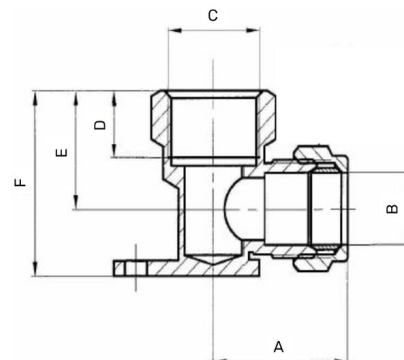

## Messing Wandwinkel Klemme x Innengewinde

## MK0304

Alle Maßangaben in Millimeter, Gewichtsangaben in Gramm. Für die fotografische Darstellung verwenden wir eine Artikelgröße sowie Studioliicht. Die Abbildungen, technischen Daten, Maße und Ausführungen sind unverbindlich. Sie gelten nicht als zugesicherte Eigenschaften oder als Beschaffenheits- oder Haltbarkeitsgarantien. Wir behalten uns jederzeit Änderung ohne Ankündigung vor. Die Nutzmaße sind definiert bzw. verstärkt dargestellt bzw. ergeben sich aus der Artikelbezeichnung. Weitere Maße dienen ausschließlich der Darstellungsunterstützung. Bei Zweckentfremdung bitten wir dies zu beachten.

Artikel-Nr.	Variante	A	B	C	D	E	F	Preis
MK0304.015.020	15mm x 1/2"	30	15	1/2" (20,96mm)	14	22,5	39	2,48 €* 1,98 €
MK0304.018.020	18mm x 1/2"	31	18	1/2" (20,96mm)	14	24	42	3,39 €* 2,67 €
MK0304.018.025	18mm x 3/4"	38,5	18	3/4" (26,44mm)	15	29	47,5	4,18 €* 3,34 €
MK0304.022.020	22mm x 1/2"	37	22	1/2" (20,96mm)	14	30,5	50	4,18 €* 3,34 €
MK0304.022.025	22mm x 3/4"	39	22	3/4" (26,44mm)	15	33,5	54	4,77 €* 3,82 €