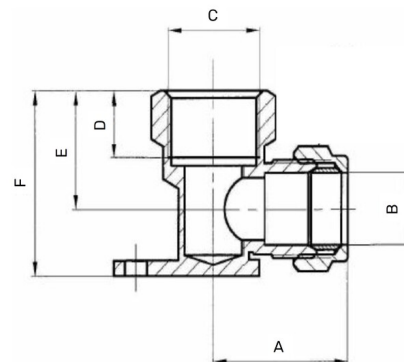

Messing Wandwinkel Klemme x Innengewinde

MK0304

Alle Maßangaben in Millimeter, Gewichtsangaben in Gramm. Für die fotografische Darstellung verwenden wir eine Artikelgröße sowie Studioliicht. Die Abbildungen, technischen Daten, Maße und Ausführungen sind unverbindlich. Sie gelten nicht als zugesicherte Eigenschaften oder als Beschaffenheits- oder Haltbarkeitsgarantien. Wir behalten uns jederzeit Änderung ohne Ankündigung vor. Die Nutzmaße sind definiert bzw. verstärkt dargestellt bzw. ergeben sich aus der Artikelbezeichnung. Weitere Maße dienen ausschließlich der Darstellungsunterstützung. Bei Zweckentfremdung bitten wir dies zu beachten.

Artikel-Nr.	Variante	A	B	C	D	E	F	Preis
MK0304.015.020	15mm x 1/2"	30	15	1/2" (20,96mm)	14	22,5	39	2,48 €* 1,98 €
MK0304.018.020	18mm x 1/2"	31	18	1/2" (20,96mm)	14	24	42	3,39 €* 2,67 €
MK0304.018.025	18mm x 3/4"	38,5	18	3/4" (26,44mm)	15	29	47,5	4,18 €* 3,34 €
MK0304.022.020	22mm x 1/2"	37	22	1/2" (20,96mm)	14	30,5	50	4,18 €* 3,34 €
MK0304.022.025	22mm x 3/4"	39	22	3/4" (26,44mm)	15	33,5	54	4,77 €* 3,81 €