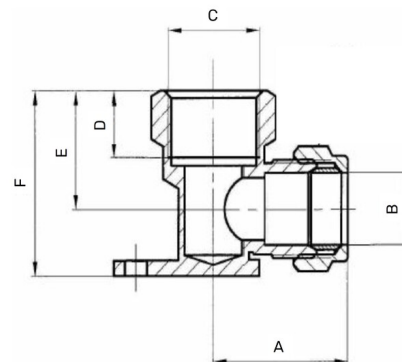

Messing Wandwinkel Klemme x Innengewinde

MK0304

Alle Maßangaben in Millimeter, Gewichtsangaben in Gramm. Für die fotografische Darstellung verwenden wir eine Artikelgröße sowie Studioliicht. Die Abbildungen, technischen Daten, Maße und Ausführungen sind unverbindlich. Sie gelten nicht als zugesicherte Eigenschaften oder als Beschaffenheits- oder Haltbarkeitsgarantien. Wir behalten uns jederzeit Änderung ohne Ankündigung vor. Die Nutzmaße sind definiert bzw. verstärkt dargestellt bzw. ergeben sich aus der Artikelbezeichnung. Weitere Maße dienen ausschließlich der Darstellungsunterstützung. Bei Zweckentfremdung bitten wir dies zu beachten.

Artikel-Nr.	Variante	A	B	C	D	E	F	Preis
MK0304.015.020	15mm x 1/2"	30	15	1/2" (20,96mm)	14	22,5	39	2,48 €* 1,98 €
MK0304.018.020	18mm x 1/2"	31	18	1/2" (20,96mm)	14	24	42	3,39 €* 2,64 €
MK0304.018.025	18mm x 3/4"	38,5	18	3/4" (26,44mm)	15	29	47,5	4,18 €* 3,34 €
MK0304.022.020	22mm x 1/2"	37	22	1/2" (20,96mm)	14	30,5	50	4,18 €* 3,34 €
MK0304.022.025	22mm x 3/4"	39	22	3/4" (26,44mm)	15	33,5	54	4,77 €* 3,82 €