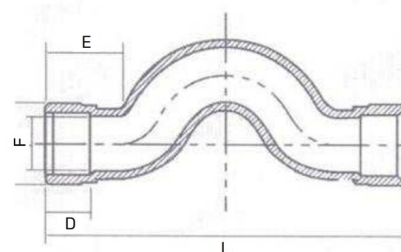

Messing Überbogen 2fach Klemme

MK0411

Alle Maßangaben in Millimeter, Gewichtsangaben in Gramm. Für die fotografische Darstellung verwenden wir eine Artikelgröße sowie Studioliicht. Die Abbildungen, technischen Daten, Maße und Ausführungen sind unverbindlich. Sie gelten nicht als zugesicherte Eigenschaften oder als Beschaffenheits- oder Haltbarkeitsgarantien. Wir behalten uns jederzeit Änderung ohne Ankündigung vor. Die Nutzmaße sind definiert bzw. verstärkt dargestellt bzw. ergeben sich aus der Artikelbezeichnung. Weitere Maße dienen ausschließlich der Darstellungsunterstützung. Bei Zweckentfremdung bitten wir dies zu beachten.

Artikel-Nr.	Variante	D	E	F	L	Preis
MK0411.000.015	15 x 15mm	11	19	15	87	5,71 €*
MK0411.000.018	18 x 18mm	12,5	22	18	101,5	7,61 €*
MK0411.000.022	22 x 22mm	14	26	22	121	9,51 €*

* alle Preise netto exkl. gesetzliche MwSt.