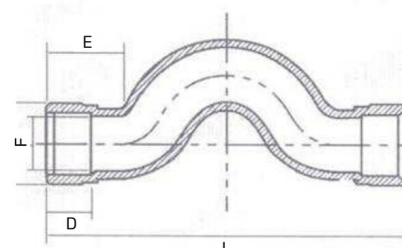

Messing Überbogen 2fach Klemme

MK0411

Alle Maßangaben in Millimeter, Gewichtsangaben in Gramm. Für die fotografische Darstellung verwenden wir eine Artikelgröße sowie Studioliicht. Die Abbildungen, technischen Daten, Maße und Ausführungen sind unverbindlich. Sie gelten nicht als zugesicherte Eigenschaften oder als Beschaffenheits- oder Haltbarkeitsgarantien. Wir behalten uns jederzeit Änderung ohne Ankündigung vor. Die Nutzmaße sind definiert bzw. verstärkt dargestellt bzw. ergeben sich aus der Artikelbezeichnung. Weitere Maße dienen ausschließlich der Darstellungsunterstützung. Bei Zweckentfremdung bitten wir dies zu beachten.

Artikel-Nr.	Variante	D	E	F	L	Preis
MK0411.000.015	15 x 15mm	11	19	15	87	5,71 €*
MK0411.000.018	18 x 18mm	12,5	22	18	101,5	7,61 €*
MK0411.000.022	22 x 22mm	14	26	22	121	9,51 €*

* alle Preise netto exkl. gesetzliche MwSt.