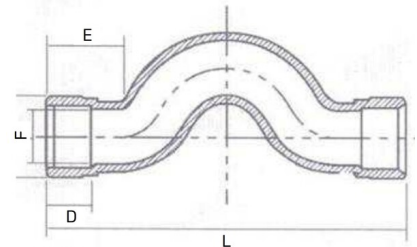

Messing Überbogen 2fach Klemme

MK0411

Alle Maßangaben in Millimeter, Gewichtsangaben in Gramm. Für die fotografische Darstellung verwenden wir eine Artikelgröße sowie Studioliicht. Die Abbildungen, technischen Daten, Maße und Ausführungen sind unverbindlich. Sie gelten nicht als zugesicherte Eigenschaften oder als Beschaffenheits- oder Haltbarkeitsgarantien. Wir behalten uns jederzeit Änderung ohne Ankündigung vor. Die Nutzmaße sind definiert bzw. verstärkt dargestellt bzw. ergeben sich aus der Artikelbezeichnung. Weitere Maße dienen ausschließlich der Darstellungsunterstützung. Bei Zweckentfremdung bitten wir dies zu beachten.

Artikel-Nr.	Variante	D	E	F	L	Preis
MK0411.000.015	15 x 15mm	11	19	15	87	5,71 €* [*]
MK0411.000.018	18 x 18mm	12,5	22	18	101,5	7,61 €* [*]
MK0411.000.022	22 x 22mm	14	26	22	121	9,51 €* [*]

* alle Preise netto exkl. gesetzliche MwSt.