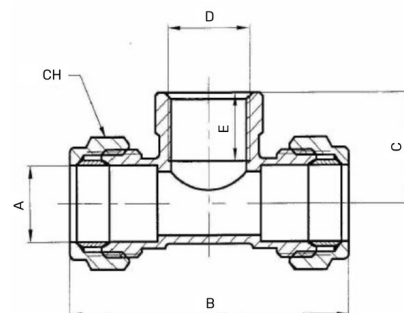

Messing T-Stück 2fach Klemme x Innengewinde

MK0504

Alle Maßangaben in Millimeter, Gewichtsangaben in Gramm. Für die fotografische Darstellung verwenden wir eine Artikelgröße sowie Studioliicht. Die Abbildungen, technischen Daten, Maße und Ausführungen sind unverbindlich. Sie gelten nicht als zugesicherte Eigenschaften oder als Beschaffenheits- oder Haltbarkeitsgarantien. Wir behalten uns jederzeit Änderung ohne Ankündigung vor. Die Nutzmaße sind definiert bzw. verstärkt dargestellt bzw. ergeben sich aus der Artikelbezeichnung. Weitere Maße dienen ausschließlich der Darstellungsunterstützung. Bei Zweckentfremdung bitten wir dies zu beachten.

Artikel-Nr.	Variante	A	B	C	CH	D	E	Preis
MK0504.015.020	15 x 1/2" x 15mm	15	50	24,5	23,5	1/2" (20,96mm)	14	2,56 €*
MK0504.018.020	18 x 1/2" x 18mm	18	63	25	28	1/2" (20,96mm)	14	3,64 €*
MK0504.018.025	18 x 3/4" x 18mm	18	67	27	28	3/4" (26,44mm)	15	4,39 €*
MK0504.022.020	22 x 1/2" x 22mm	22	69	27,5	31,5	1/2" (20,96mm)	14	4,36 €*
MK0504.022.025	22 x 3/4" x 22mm	22	69	28	31,5	3/4" (26,44mm)	15	4,75 €*
MK0504.028.025	28 x 3/4" x 28mm	28	82	29	38	3/4" (26,44mm)	15	7,76 €*
MK0504.028.032	28 x 1" x 28mm	28	81	33	39	1" (33,25mm)	14,5	9,56 €*