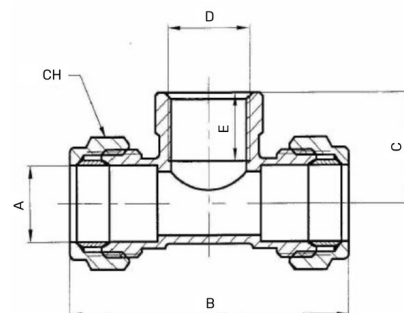

Messing T-Stück 2fach Klemme x Innengewinde

MK0504

Alle Maßangaben in Millimeter, Gewichtsangaben in Gramm. Für die fotografische Darstellung verwenden wir eine Artikelgröße sowie Studiolicht. Die Abbildungen, technischen Daten, Maße und Ausführungen sind unverbindlich. Sie gelten nicht als zugesicherte Eigenschaften oder als Beschaffenheits- oder Haltbarkeitsgarantien. Wir behalten uns jederzeit Änderung ohne Ankündigung vor. Die Nutzmaße sind definiert bzw. verstärkt dargestellt bzw. ergeben sich aus der Artikelbezeichnung. Weitere Maße dienen ausschließlich der Darstellungsunterstützung. Bei Zweckentfremdung bitten wir dies zu beachten.

Artikel-Nr.	Variante	A	B	C	CH	D	E	Preis
MK0504.015.020	15 x 1/2" x 15mm	15	50	24,5	23,5	1/2" (20,96mm)	14	2,56 €*
MK0504.018.020	18 x 1/2" x 18mm	18	63	25	28	1/2" (20,96mm)	14	3,64 €*
MK0504.018.025	18 x 3/4" x 18mm	18	67	27	28	3/4" (26,44mm)	15	4,39 €*
MK0504.022.020	22 x 1/2" x 22mm	22	69	27,5	31,5	1/2" (20,96mm)	14	4,36 €*
MK0504.022.025	22 x 3/4" x 22mm	22	69	28	31,5	3/4" (26,44mm)	15	4,75 €*
MK0504.028.025	28 x 3/4" x 28mm	28	82	29	38	3/4" (26,44mm)	15	7,76 €*
MK0504.028.032	28 x 1" x 28mm	28	81	33	39	1" (33,25mm)	14,5	9,56 €*