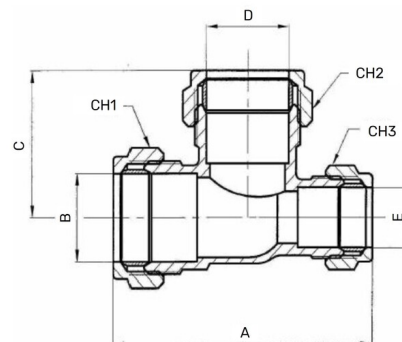

Messing T-Stück reduziert 3fach Klemme

MK0503

Alle Maßangaben in Millimeter, Gewichtsangaben in Gramm. Für die fotografische Darstellung verwenden wir eine Artikelgröße sowie Studioliicht. Die Abbildungen, technischen Daten, Maße und Ausführungen sind unverbindlich. Sie gelten nicht als zugesicherte Eigenschaften oder als Beschaffenheits- oder Haltbarkeitsgarantien. Wir behalten uns jederzeit Änderung ohne Ankündigung vor. Die Nutzmaße sind definiert bzw. verstärkt dargestellt bzw. ergeben sich aus der Artikelbezeichnung. Weitere Maße dienen ausschließlich der Darstellungsunterstützung. Bei Zweckentfremdung bitten wir dies zu beachten.

Artikel-Nr.	Variante	A	B	C	CH1	CH2	CH3	D	E	Preis
MK0503.152.215	15 x 22 x 15mm	63	15	36	23,5	31,5	23,5	22	15	3,14 €*
MK0503.018.015	18 x 15 x 18mm	58,5	18	30	28	23,5	28	15	18	3,48 €*
MK0503.181.815	18 x 18 x 15mm	60,5	18	31,5	28	28	23,5	18	15	3,53 €*
MK0503.221.515	22 x 15 x 15mm	61,5	22	33	31,5	23,5	23,5	15	15	3,99 €*
MK0503.022.015	22 x 15 x 22mm	61,5	22	30,5	31,5	23,5	31,5	15	22	3,99 €*
MK0503.022.018	22 x 18 x 22mm	64,5	22	35	31,5	28	31,5	18	22	4,39 €*
MK0503.222.215	22 x 22 x 15mm	69	22	36	31,5	31,5	23,5	22	15	4,48 €*
MK0503.282.222	28 x 22 x 22mm	77	28	41	39	39	23,5	22	22	7,44 €*
MK0503.282.815	28 x 28 x 15mm	79,5	28	41	39	39	31,5	28	15	6,66 €*
MK0503.282.822	28 x 28 x 22mm	75	28	39	39	31,5	31,5	28	22	7,18 €*