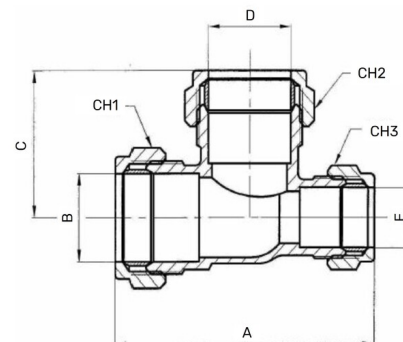

Messing T-Stück reduziert 3fach Klemme

MK0503

Alle Maßangaben in Millimeter, Gewichtsangaben in Gramm. Für die fotografische Darstellung verwenden wir eine Artikelgröße sowie Studioliicht. Die Abbildungen, technischen Daten, Maße und Ausführungen sind unverbindlich. Sie gelten nicht als zugesicherte Eigenschaften oder als Beschaffenheits- oder Haltbarkeitsgarantien. Wir behalten uns jederzeit Änderung ohne Ankündigung vor. Die Nutzmaße sind definiert bzw. verstärkt dargestellt bzw. ergeben sich aus der Artikelbezeichnung. Weitere Maße dienen ausschließlich der Darstellungsunterstützung. Bei Zweckentfremdung bitten wir dies zu beachten.

Artikel-Nr.	Variante	A	B	C	CH1	CH2	CH3	D	E	Preis
MK0503.152.215	15 x 22 x 15mm	63	15	36	23,5	31,5	23,5	22	15	3,14 €*
MK0503.018.015	18 x 15 x 18mm	58,5	18	30	28	23,5	28	15	18	3,48 €*
MK0503.181.815	18 x 18 x 15mm	60,5	18	31,5	28	28	23,5	18	15	3,53 €*
MK0503.221.515	22 x 15 x 15mm	61,5	22	33	31,5	23,5	23,5	15	15	3,99 €*
MK0503.022.015	22 x 15 x 22mm	61,5	22	30,5	31,5	23,5	31,5	15	22	3,99 €*
MK0503.022.018	22 x 18 x 22mm	64,5	22	35	31,5	28	31,5	18	22	4,39 €*
MK0503.222.215	22 x 22 x 15mm	69	22	36	31,5	31,5	23,5	22	15	4,48 €*
MK0503.282.222	28 x 22 x 22mm	77	28	41	39	39	23,5	22	22	7,44 €*
MK0503.282.815	28 x 28 x 15mm	79,5	28	41	39	39	31,5	28	15	6,66 €*
MK0503.282.822	28 x 28 x 22mm	75	28	39	39	31,5	31,5	28	22	7,18 €*