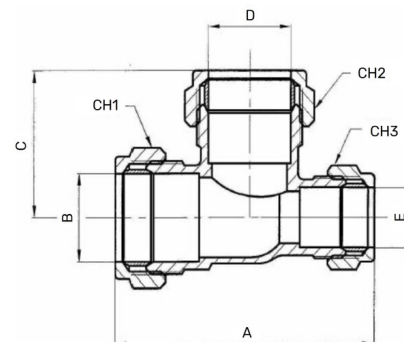

Messing T-Stück reduziert 3fach Klemme

MK0503

Alle Maßangaben in Millimeter, Gewichtsangaben in Gramm. Für die fotografische Darstellung verwenden wir eine Artikelgröße sowie Studioliicht. Die Abbildungen, technischen Daten, Maße und Ausführungen sind unverbindlich. Sie gelten nicht als zugesicherte Eigenschaften oder als Beschaffenheits- oder Haltbarkeitsgarantien. Wir behalten uns jederzeit Änderung ohne Ankündigung vor. Die Nutzmaße sind definiert bzw. verstärkt dargestellt bzw. ergeben sich aus der Artikelbezeichnung. Weitere Maße dienen ausschließlich der Darstellungsunterstützung. Bei Zweckentfremdung bitten wir dies zu beachten.

Artikel-Nr.	Variante	A	B	C	CH1	CH2	CH3	D	E	Preis
MK0503.152.215	15 x 22 x 15mm	63	15	36	23,5	31,5	23,5	22	15	3,14 €*
MK0503.018.015	18 x 15 x 18mm	58,5	18	30	28	23,5	28	15	18	3,48 €*
MK0503.181.815	18 x 18 x 15mm	60,5	18	31,5	28	28	23,5	18	15	3,53 €*
MK0503.221.515	22 x 15 x 15mm	61,5	22	33	31,5	23,5	23,5	15	15	3,99 €*
MK0503.022.015	22 x 15 x 22mm	61,5	22	30,5	31,5	23,5	31,5	15	22	3,99 €*
MK0503.022.018	22 x 18 x 22mm	64,5	22	35	31,5	28	31,5	18	22	4,39 €*
MK0503.222.215	22 x 22 x 15mm	69	22	36	31,5	31,5	23,5	22	15	4,48 €*
MK0503.282.222	28 x 22 x 22mm	77	28	41	39	39	23,5	22	22	7,44 €*
MK0503.282.815	28 x 28 x 15mm	79,5	28	41	39	39	31,5	28	15	6,66 €*
MK0503.282.822	28 x 28 x 22mm	75	28	39	39	31,5	31,5	28	22	7,18 €*