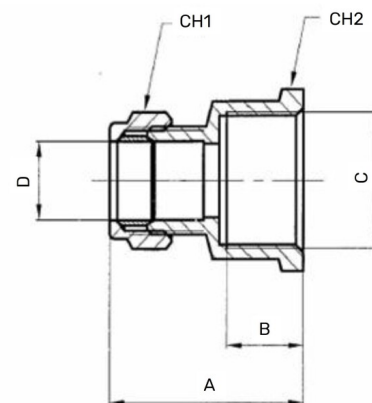

## Messing Übergangsmuffe Klemme x Innengewinde

**MK0102**

Alle Maßangaben in Millimeter, Gewichtsangaben in Gramm. Für die fotografische Darstellung verwenden wir eine Artikelgröße sowie Studioliicht. Die Abbildungen, technischen Daten, Maße und Ausführungen sind unverbindlich. Sie gelten nicht als zugesicherte Eigenschaften oder als Beschaffenheits- oder Haltbarkeitsgarantien. Wir behalten uns jederzeit Änderung ohne Ankündigung vor. Die Nutzmaße sind definiert bzw. verstärkt dargestellt bzw. ergeben sich aus der Artikelbezeichnung. Weitere Maße dienen ausschließlich der Darstellungsunterstützung. Bei Zweckentfremdung bitten wir dies zu beachten.

Artikel-Nr.	Variante	A	B	C	CH1	CH2	D	Preis
MK0102.015.020	15mm x 1/2"	32,5	14	1/2" (20,96mm)	23,5	25	15	1,24 €* <sup>*</sup>
MK0102.015.025	15mm x 3/4"	34,5	15	3/4" (26,44mm)	23,5	31	15	1,82 €* <sup>*</sup>
MK0102.015.032	15mm x 1"	33	13	1" (33,25mm)	23	37	15	1,93 €* <sup>*</sup>
MK0102.018.020	18mm x 1/2"	35,5	14	1/2" (20,96mm)	28	25	18	1,60 €* <sup>*</sup>
MK0102.018.025	18mm x 3/4"	35	15	3/4" (26,44mm)	28	31	18	2,08 €* <sup>*</sup>
MK0102.022.020	22mm x 1/2"	35	14	1/2" (20,96mm)	31,5	30	22	2,38 €* <sup>*</sup>
MK0102.022.025	22mm x 3/4"	36,5	15	3/4" (26,44mm)	31,5	31	22	2,25 €* <sup>*</sup>
MK0102.022.032	22mm x 1"	39	18	1" (33,25mm)	31,5	38	22	3,46 €* <sup>*</sup>
MK0102.028.025	28mm x 3/4"	42,5	18	3/4" (26,44mm)	38	38	28	4,32 €* <sup>*</sup>
MK0102.028.032	28mm x 1"	42	18	1" (33,25mm)	38	38	28	4,32 €* <sup>*</sup>