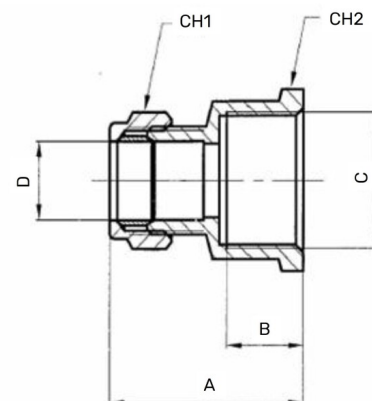

## Messing Übergangsmuffe Klemme x Innengewinde

**MK0102**

Alle Maßangaben in Millimeter, Gewichtsangaben in Gramm. Für die fotografische Darstellung verwenden wir eine Artikelgröße sowie Studioliicht. Die Abbildungen, technischen Daten, Maße und Ausführungen sind unverbindlich. Sie gelten nicht als zugesicherte Eigenschaften oder als Beschaffenheits- oder Haltbarkeitsgarantien. Wir behalten uns jederzeit Änderung ohne Ankündigung vor. Die Nutzmaße sind definiert bzw. verstärkt dargestellt bzw. ergeben sich aus der Artikelbezeichnung. Weitere Maße dienen ausschließlich der Darstellungsunterstützung. Bei Zweckentfremdung bitten wir dies zu beachten.

Artikel-Nr.	Variante	A	B	C	CH1	CH2	D	Preis
MK0102.015.020	15mm x 1/2"	32,5	14	1/2" (20,96mm)	23,5	25	15	1,24 €* <sup>*</sup>
MK0102.015.025	15mm x 3/4"	34,5	15	3/4" (26,44mm)	23,5	31	15	1,82 €* <sup>*</sup>
MK0102.015.032	15mm x 1"	33	13	1" (33,25mm)	23	37	15	1,93 €* <sup>*</sup>
MK0102.018.020	18mm x 1/2"	35,5	14	1/2" (20,96mm)	28	25	18	1,60 €* <sup>*</sup>
MK0102.018.025	18mm x 3/4"	35	15	3/4" (26,44mm)	28	31	18	2,08 €* <sup>*</sup>
MK0102.022.020	22mm x 1/2"	35	14	1/2" (20,96mm)	31,5	30	22	2,38 €* <sup>*</sup>
MK0102.022.025	22mm x 3/4"	36,5	15	3/4" (26,44mm)	31,5	31	22	2,25 €* <sup>*</sup>
MK0102.022.032	22mm x 1"	39	18	1" (33,25mm)	31,5	38	22	3,46 €* <sup>*</sup>
MK0102.028.025	28mm x 3/4"	42,5	18	3/4" (26,44mm)	38	38	28	4,32 €* <sup>*</sup>
MK0102.028.032	28mm x 1"	42	18	1" (33,25mm)	38	38	28	4,32 €* <sup>*</sup>