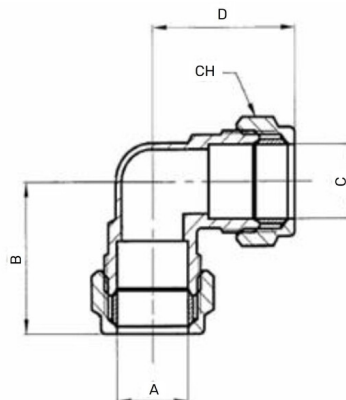

## Messing Winkel 90° 2fach Klemme

## MK0403

Alle Maßangaben in Millimeter, Gewichtsangaben in Gramm. Für die fotografische Darstellung verwenden wir eine Artikelgröße sowie Studioliicht. Die Abbildungen, technischen Daten, Maße und Ausführungen sind unverbindlich. Sie gelten nicht als zugesicherte Eigenschaften oder als Beschaffenheits- oder Haltbarkeitsgarantien. Wir behalten uns jederzeit Änderung ohne Ankündigung vor. Die Nutzmaße sind definiert bzw. verstärkt dargestellt bzw. ergeben sich aus der Artikelbezeichnung. Weitere Maße dienen ausschließlich der Darstellungsunterstützung. Bei Zweckentfremdung bitten wir dies zu beachten.

Artikel-Nr.	Variante	A	B	C	CH	D	Preis
MK0403.000.015	15 x 15mm	15	28	15	23,5	28	1,50 €* <sup>*</sup>
MK0403.000.018	18 x 18mm	18	31,5	18	28	31,5	2,23 €* <sup>*</sup>
MK0403.000.022	22 x 22mm	22	35	22	31,5	35	3,08 €* <sup>*</sup>
MK0403.000.028	28 x 28mm	28	39,5	28	39	39,5	5,80 €* <sup>*</sup>