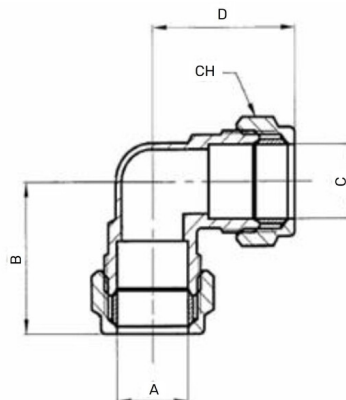

Messing Winkel 90° 2fach Klemme

MK0403

Alle Maßangaben in Millimeter, Gewichtsangaben in Gramm. Für die fotografische Darstellung verwenden wir eine Artikelgröße sowie Studioliicht. Die Abbildungen, technischen Daten, Maße und Ausführungen sind unverbindlich. Sie gelten nicht als zugesicherte Eigenschaften oder als Beschaffenheits- oder Haltbarkeitsgarantien. Wir behalten uns jederzeit Änderung ohne Ankündigung vor. Die Nutzmaße sind definiert bzw. verstärkt dargestellt bzw. ergeben sich aus der Artikelbezeichnung. Weitere Maße dienen ausschließlich der Darstellungsunterstützung. Bei Zweckentfremdung bitten wir dies zu beachten.

Artikel-Nr.	Variante	A	B	C	CH	D	Preis
MK0403.000.015	15 x 15mm	15	28	15	23,5	28	1,50 €* [*]
MK0403.000.018	18 x 18mm	18	31,5	18	28	31,5	2,23 €* [*]
MK0403.000.022	22 x 22mm	22	35	22	31,5	35	3,08 €* [*]
MK0403.000.028	28 x 28mm	28	39,5	28	39	39,5	5,80 €* [*]