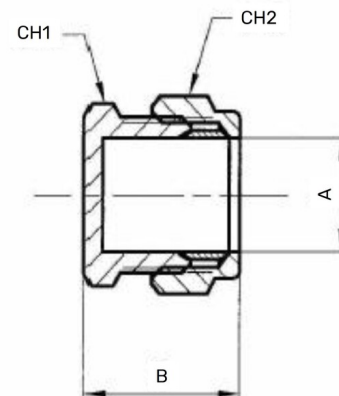

Messing Endkappe Klemme

MK0815

Alle Maßangaben in Millimeter, Gewichtsangaben in Gramm. Für die fotografische Darstellung verwenden wir eine Artikelgröße sowie Studioliicht. Die Abbildungen, technischen Daten, Maße und Ausführungen sind unverbindlich. Sie gelten nicht als zugesicherte Eigenschaften oder als Beschaffenheits- oder Haltbarkeitsgarantien. Wir behalten uns jederzeit Änderung ohne Ankündigung vor. Die Nutzmaße sind definiert bzw. verstärkt dargestellt bzw. ergeben sich aus der Artikelbezeichnung. Weitere Maße dienen ausschließlich der Darstellungsunterstützung. Bei Zweckentfremdung bitten wir dies zu beachten.

Artikel-Nr.	Variante	A	B	CH1	CH2	Preis
MK0815.000.015	15mm	15	23	17	23,5	1,42 €* [*]
MK0815.000.018	18mm	18	23	26	28	2,01 €* [*]
MK0815.000.022	22mm	22	23	29	31,5	2,83 €* [*]

^{*} alle Preise netto exkl. gesetzliche MwSt.