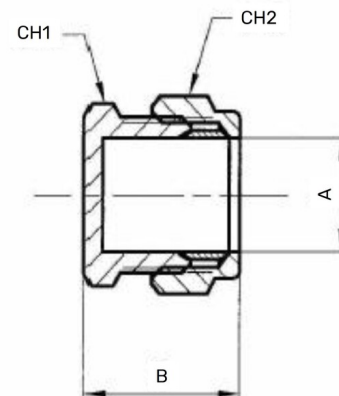

Messing Endkappe Klemme

MK0815

Alle Maßangaben in Millimeter, Gewichtsangaben in Gramm. Für die fotografische Darstellung verwenden wir eine Artikelgröße sowie Studioliicht. Die Abbildungen, technischen Daten, Maße und Ausführungen sind unverbindlich. Sie gelten nicht als zugesicherte Eigenschaften oder als Beschaffenheits- oder Haltbarkeitsgarantien. Wir behalten uns jederzeit Änderung ohne Ankündigung vor. Die Nutzmaße sind definiert bzw. verstärkt dargestellt bzw. ergeben sich aus der Artikelbezeichnung. Weitere Maße dienen ausschließlich der Darstellungsunterstützung. Bei Zweckentfremdung bitten wir dies zu beachten.

Artikel-Nr.	Variante	A	B	CH1	CH2	Preis
MK0815.000.015	15mm	15	23	17	23,5	1,42 €*
MK0815.000.018	18mm	18	23	26	28	2,01 €*
MK0815.000.022	22mm	22	23	29	31,5	2,83 €*

* alle Preise netto exkl. gesetzliche MwSt.