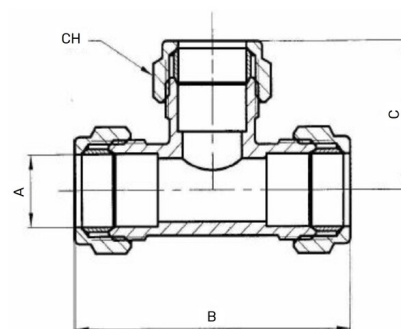

## Messing T-Stück 90° 3fach Klemme

## MK0502

Alle Maßangaben in Millimeter, Gewichtsangaben in Gramm. Für die fotografische Darstellung verwenden wir eine Artikelgröße sowie Studioliicht. Die Abbildungen, technischen Daten, Maße und Ausführungen sind unverbindlich. Sie gelten nicht als zugesicherte Eigenschaften oder als Beschaffenheits- oder Haltbarkeitsgarantien. Wir behalten uns jederzeit Änderung ohne Ankündigung vor. Die Nutzmaße sind definiert bzw. verstärkt dargestellt bzw. ergeben sich aus der Artikelbezeichnung. Weitere Maße dienen ausschließlich der Darstellungsunterstützung. Bei Zweckentfremdung bitten wir dies zu beachten.

Artikel-Nr.	Variante	A	B	C	CH	Preis
MK0502.000.015	15 x 15 x 15mm	15	55	27,5	23,5	2,51 €* 2,51 €
MK0502.000.018	18 x 18 x 18mm	18	62	31	28	3,42 €* 3,42 €
MK0502.000.022	22 x 22 x 22mm	22	69	34,5	31,5	4,46 €* 4,46 €
MK0502.000.028	28 x 28 x 28mm	28	82	41	38	8,17 €* 8,17 €