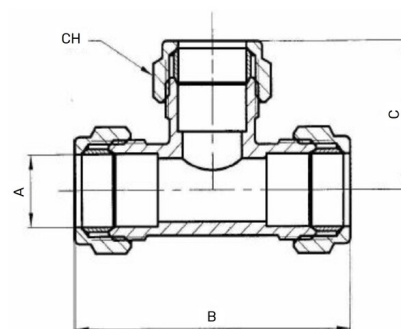

Messing T-Stück 90° 3fach Klemme

MK0502

Alle Maßangaben in Millimeter, Gewichtsangaben in Gramm. Für die fotografische Darstellung verwenden wir eine Artikelgröße sowie Studioliicht. Die Abbildungen, technischen Daten, Maße und Ausführungen sind unverbindlich. Sie gelten nicht als zugesicherte Eigenschaften oder als Beschaffenheits- oder Haltbarkeitsgarantien. Wir behalten uns jederzeit Änderung ohne Ankündigung vor. Die Nutzmaße sind definiert bzw. verstärkt dargestellt bzw. ergeben sich aus der Artikelbezeichnung. Weitere Maße dienen ausschließlich der Darstellungsunterstützung. Bei Zweckentfremdung bitten wir dies zu beachten.

Artikel-Nr.	Variante	A	B	C	CH	Preis
MK0502.000.015	15 x 15 x 15mm	15	55	27,5	23,5	2,51 €*
MK0502.000.018	18 x 18 x 18mm	18	62	31	28	3,42 €*
MK0502.000.022	22 x 22 x 22mm	22	69	34,5	31,5	4,46 €*
MK0502.000.028	28 x 28 x 28mm	28	82	41	38	8,17 €*