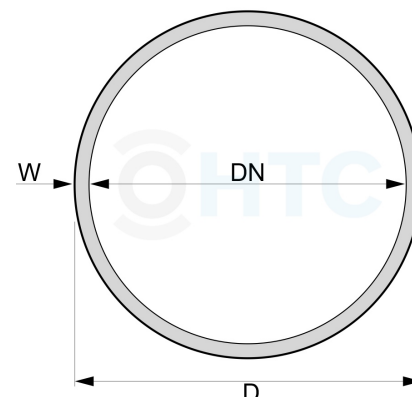

PVC Schlauch transparent

SC0401

Alle Maßangaben in Millimeter, Gewichtsangaben in Gramm. Für die fotografische Darstellung verwenden wir eine Artikelgröße sowie Studiolicht. Die Abbildungen, technischen Daten, Maße und Ausführungen sind unverbindlich. Sie gelten nicht als zugesicherte Eigenschaften oder als Beschaffenheits- oder Haltbarkeitsgarantien. Wir behalten uns jederzeit Änderung ohne Ankündigung vor. Die Nutzmaße sind definiert bzw. verstärkt dargestellt bzw. ergeben sich aus der Artikelbezeichnung. Weitere Maße dienen ausschließlich der Darstellungsunterstützung. Bei Zweckentfremdung bitten wir dies zu beachten.

Artikel-Nr.	Variante	D	DN	W	max. Länge	kurzzeitig belastbar	Preis
SC0401.004.001	4mm Meterware 1 - 5m	6	4	1	1 - 5m	6,5 bar	0,20 €*
SC0401.004.006	4mm Meterware 6 - 25m	6	4	1	6 - 25m	4 bar	0,18 €*
SC0401.004.025	4mm Rolle 25m	6	4	1	---	6,5 bar	3,75 €*
SC0401.004.050	4mm Rolle 50m	6	4	1	---	6,5 bar	7,50 €*
SC0401.006.001	6mm Meterware 1 - 5m	8	6	1	1 - 5m	4 bar	0,32 €*
SC0401.006.006	6mm Meterware 6 - 25m	8	6	1	6 - 25m	5 bar	0,28 €*
SC0401.006.025	6mm Rolle 25m	8	6	1	---	5 bar	5,70 €*
SC0401.006.050	6mm Rolle 50m	8	6	1	---	5 bar	11,40 €*
SC0401.006.100	6mm Rolle 100m	8	6	1	---	5 bar	22,80 €*
SC0401.008.001	8mm Meterware 1 - 5m	11	8	1,5	1 - 5m	4 bar	0,60 €*
SC0401.008.006	8mm Meterware 6 - 25m	11	8	1,5	6 - 25m	4 bar	0,52 €*
SC0401.008.025	8mm Rolle 25m	11	8	1,5	---	4 bar	11,19 €*
SC0401.008.050	8mm Rolle 50m	11	8	1,5	---	4 bar	22,35 €*
SC0401.008.100	8mm Rolle 100m	11	8	1,5	---	4 bar	44,70 €*
SC0401.009.001	9mm Meterware 1 - 5m	12	9	1,5	1 - 5m	4 bar	0,66 €*
SC0401.009.006	9mm Meterware 6 - 25m	12	9	1,5	6 - 25m	4 bar	0,58 €*
SC0401.009.025	9mm Rolle 25m	12	9	1,5	---	4 bar	12,39 €*
SC0401.009.050	9mm Rolle 50m	12	9	1,5	---	4 bar	24,75 €*
SC0401.009.100	9mm Rolle 100m	12	9	1,5	---	4 bar	49,50 €*
SC0401.010.001	10mm Meterware 1 - 5m	13	10	1,5	1 - 5m	4 bar	0,71 €*
SC0401.010.006	10mm Meterware 6 - 25m	13	10	1,5	6 - 25m	4 bar	0,62 €*