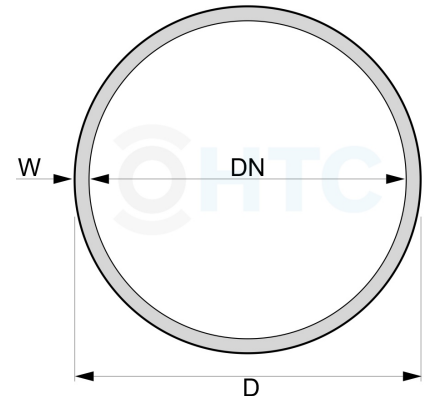

PVC Schlauch Schwarz 4/6mm

SC0411

Alle Maßangaben in Millimeter, Gewichtsangaben in Gramm. Für die fotografische Darstellung verwenden wir eine Artikelgröße sowie Studioliicht. Die Abbildungen, technischen Daten, Maße und Ausführungen sind unverbindlich. Sie gelten nicht als zugesicherte Eigenschaften oder als Beschaffenheits- oder Haltbarkeitsgarantien. Wir behalten uns jederzeit Änderung ohne Ankündigung vor. Die Nutzmaße sind definiert bzw. verstärkt dargestellt bzw. ergeben sich aus der Artikelbezeichnung. Weitere Maße dienen ausschließlich der Darstellungsunterstützung. Bei Zweckentfremdung bitten wir dies zu beachten.

Artikel-Nr.	Variante	D	DN	W	max. Länge	kurzzeitig belastbar	Preis
SC0411.004.001	4mm Meterware	6	4	1	25	5 bar	0,28 €* [*]
SC0411.004.025	4mm Rolle 25m	6	4	1	---	5 bar	3,75 €* [*]
SC0411.004.050	4mm Rolle 50m	6	4	1	---	5 bar	7,50 €* [*]
SC0411.004.100	4mm Rolle 100m	6	4	1	---	5 bar	15,00 €* [*]