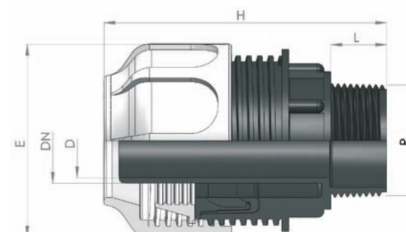

BD FAST PP Klemmkupplung für Saug- /Druckschlauch Aussengewinde x Klemme

PKS104

Alle Maßangaben in Millimeter, Gewichtsangaben in Gramm. Für die fotografische Darstellung verwenden wir eine Artikelgröße sowie Studioliicht. Die Abbildungen, technischen Daten, Maße und Ausführungen sind unverbindlich. Sie gelten nicht als zugesicherte Eigenschaften oder als Beschaffenheits- oder Haltbarkeitsgarantien. Wir behalten uns jederzeit Änderung ohne Ankündigung vor. Die Nutzmaße sind definiert bzw. verstärkt dargestellt bzw. ergeben sich aus der Artikelbezeichnung. Weitere Maße dienen ausschließlich der Darstellungsunterstützung. Bei Zweckentfremdung bitten wir dies zu beachten.

Artikel-Nr.	Variante	D	DN	E	H	L	R	Schlauch Innen-Ø	Preis
PKS104.020.020	20mm x 1/2"	15,5	20	58,5	86	14,5	1/2" (20,96mm)	20	2,58 €* [*]
PKS104.020.025	20mm x 3/4"	15,5	20	58,5	87,5	16	3/4" (26,44mm)	20	2,58 €* [*]
PKS104.025.025	25mm x 3/4"	20,5	25	62	90,5	16	3/4" (26,44mm)	25	3,13 €* [*]
PKS104.020.032	20mm x 1"	15,5	20	58,5	89	18	1" (33,25mm)	20	2,58 €* [*]
PKS104.025.032	25mm x 1"	20,5	25	62	92	18	1" (33,25mm)	25	3,33 €* [*]
PKS104.032.040	32mm x 1 1/4"	27	32	71	99	20	1 1/4" (41,91mm)	32	6,08 €* [*]
PKS104.032.050	32mm x 1 1/2"	27	32	71	99	20	1 1/2" (47,81mm)	32	6,08 €* [*]
PKS104.038.050	38mm x 1 1/2"	33,5	38	85	110	20	1 1/2" (47,81mm)	38	8,00 €* [*]
PKS104.040.050	40mm x 1 1/2"	34,5	40	85	110	20	1 1/2" (47,81mm)	40	8,00 €* [*]
PKS104.050.050	50mm x 1 1/2"	43	50	102	125	20	1 1/2" (47,81mm)	50	11,40 €* [*]
PKS104.050.063	50mm x 2"	43	50	102	129	24	2" (59,61mm)	50	11,40 €* [*]
PKS104.060.063	60mm x 2"	52	60	122	144	24	2" (59,61mm)	60	22,63 €* [*]