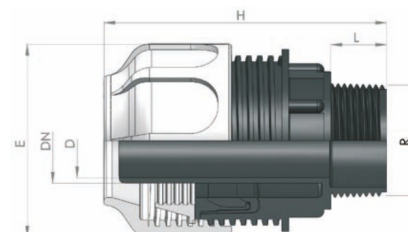

BD FAST PP Klemmkupplung für Saug- /Druckschlauch Aussengewinde x Klemme

PKS104

Alle Maßangaben in Millimeter, Gewichtsangaben in Gramm. Für die fotografische Darstellung verwenden wir eine Artikelgröße sowie Studioliicht. Die Abbildungen, technischen Daten, Maße und Ausführungen sind unverbindlich. Sie gelten nicht als zugesicherte Eigenschaften oder als Beschaffenheits- oder Haltbarkeitsgarantien. Wir behalten uns jederzeit Änderung ohne Ankündigung vor. Die Nutzmaße sind definiert bzw. verstärkt dargestellt bzw. ergeben sich aus der Artikelbezeichnung. Weitere Maße dienen ausschließlich der Darstellungsunterstützung. Bei Zweckentfremdung bitten wir dies zu beachten.

Artikel-Nr.	Variante	D	DN	E	H	L	R	Schlauch Innen-Ø	Preis
PKS104.020.020	20mm x 1/2"	15,5	20	58,5	86	14,5	1/2" (20,96mm)	20	2,58 €* 2,58 €
PKS104.020.025	20mm x 3/4"	15,5	20	58,5	87,5	16	3/4" (26,44mm)	20	2,58 €* 2,58 €
PKS104.025.025	25mm x 3/4"	20,5	25	62	90,5	16	3/4" (26,44mm)	25	3,13 €* 3,13 €
PKS104.020.032	20mm x 1"	15,5	20	58,5	89	18	1" (33,25mm)	20	2,58 €* 2,58 €
PKS104.025.032	25mm x 1"	20,5	25	62	92	18	1" (33,25mm)	25	3,33 €* 3,33 €
PKS104.032.040	32mm x 1 1/4"	27	32	71	99	20	1 1/4" (41,91mm)	32	6,08 €* 6,08 €
PKS104.032.050	32mm x 1 1/2"	27	32	71	99	20	1 1/2" (47,81mm)	32	6,08 €* 6,08 €
PKS104.038.050	38mm x 1 1/2"	33,5	38	85	110	20	1 1/2" (47,81mm)	38	8,00 €* 8,00 €
PKS104.040.050	40mm x 1 1/2"	34,5	40	85	110	20	1 1/2" (47,81mm)	40	8,00 €* 8,00 €
PKS104.050.050	50mm x 1 1/2"	43	50	102	125	20	1 1/2" (47,81mm)	50	11,40 €* 11,40 €
PKS104.050.063	50mm x 2"	43	50	102	129	24	2" (59,61mm)	50	11,40 €* 11,40 €
PKS104.060.063	60mm x 2"	52	60	122	144	24	2" (59,61mm)	60	22,63 €* 22,63 €