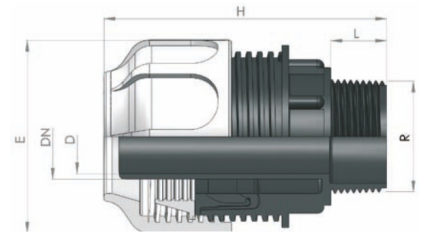

BD FAST PP Klemmkupplung für Saug- /Druckschlauch Aussengewinde x Klemme

PKS104

Alle Maßangaben in Millimeter, Gewichtsangaben in Gramm. Für die fotografische Darstellung verwenden wir eine Artikelgröße sowie Studioliicht. Die Abbildungen, technischen Daten, Maße und Ausführungen sind unverbindlich. Sie gelten nicht als zugesicherte Eigenschaften oder als Beschaffenheits- oder Haltbarkeitsgarantien. Wir behalten uns jederzeit Änderung ohne Ankündigung vor. Die Nutzmaße sind definiert bzw. verstärkt dargestellt bzw. ergeben sich aus der Artikelbezeichnung. Weitere Maße dienen ausschließlich der Darstellungsunterstützung. Bei Zweckentfremdung bitten wir dies zu beachten.

Artikel-Nr.	Variante	D	DN	E	H	L	R	Schlauch Innen-Ø	Preis
PKS104.020.020	20mm x 1/2"	15,5	20	58,5	86	14,5	1/2" (20,96mm)	20	2,58 €* 2,58 €
PKS104.020.025	20mm x 3/4"	15,5	20	58,5	87,5	16	3/4" (26,44mm)	20	2,58 €* 2,58 €
PKS104.025.025	25mm x 3/4"	20,5	25	62	90,5	16	3/4" (26,44mm)	25	3,13 €* 3,13 €
PKS104.020.032	20mm x 1"	15,5	20	58,5	89	18	1" (33,25mm)	20	2,58 €* 2,58 €
PKS104.025.032	25mm x 1"	20,5	25	62	92	18	1" (33,25mm)	25	3,33 €* 3,33 €
PKS104.032.040	32mm x 1 1/4"	27	32	71	99	20	1 1/4" (41,91mm)	32	6,08 €* 6,08 €
PKS104.032.050	32mm x 1 1/2"	27	32	71	99	20	1 1/2" (47,81mm)	32	6,08 €* 6,08 €
PKS104.038.050	38mm x 1 1/2"	33,5	38	85	110	20	1 1/2" (47,81mm)	38	8,00 €* 8,00 €
PKS104.040.050	40mm x 1 1/2"	34,5	40	85	110	20	1 1/2" (47,81mm)	40	8,00 €* 8,00 €
PKS104.050.050	50mm x 1 1/2"	43	50	102	125	20	1 1/2" (47,81mm)	50	11,40 €* 11,40 €
PKS104.050.063	50mm x 2"	43	50	102	129	24	2" (59,61mm)	50	11,40 €* 11,40 €
PKS104.060.063	60mm x 2"	52	60	122	144	24	2" (59,61mm)	60	22,63 €* 22,63 €