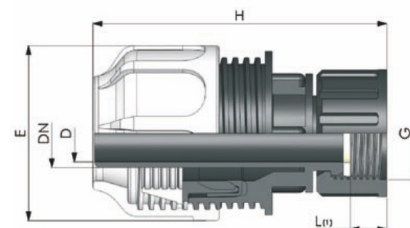

## BD FAST PP Klemmkupplung für Saug- /Druckschlauch Klemme x Überwurf Innengewinde

**PKS108**

Alle Maßangaben in Millimeter, Gewichtsangaben in Gramm. Für die fotografische Darstellung verwenden wir eine Artikelgröße sowie Studioliicht. Die Abbildungen, technischen Daten, Maße und Ausführungen sind unverbindlich. Sie gelten nicht als zugesicherte Eigenschaften oder als Beschaffenheits- oder Haltbarkeitsgarantien. Wir behalten uns jederzeit Änderung ohne Ankündigung vor. Die Nutzmaße sind definiert bzw. verstärkt dargestellt bzw. ergeben sich aus der Artikelbezeichnung. Weitere Maße dienen ausschließlich der Darstellungsunterstützung. Bei Zweckentfremdung bitten wir dies zu beachten.