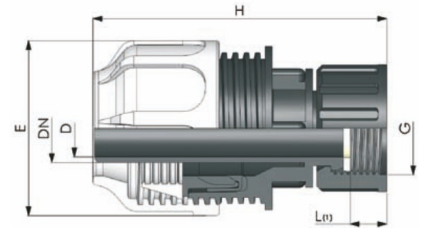

BD FAST PP Klemmkupplung für Saug- /Druckschlauch Klemme x Überwurf Innengewinde

PKS108

Alle Maßangaben in Millimeter, Gewichtsangaben in Gramm. Für die fotografische Darstellung verwenden wir eine Artikelgröße sowie Studioliicht. Die Abbildungen, technischen Daten, Maße und Ausführungen sind unverbindlich. Sie gelten nicht als zugesicherte Eigenschaften oder als Beschaffenheits- oder Haltbarkeitsgarantien. Wir behalten uns jederzeit Änderung ohne Ankündigung vor. Die Nutzmaße sind definiert bzw. verstärkt dargestellt bzw. ergeben sich aus der Artikelbezeichnung. Weitere Maße dienen ausschließlich der Darstellungsunterstützung. Bei Zweckentfremdung bitten wir dies zu beachten.

Artikel-Nr.	Variante	D	DN	E	G	H	L(1)	Schlauch Innen-Ø	Preis
PKS108.020.025	20mm x 3/4"	15,5	20	58,5	3/4" (26,44mm)	90	10,5	20	3,05 €* 3,05 €
PKS108.025.025	25mm x 3/4"	20,5	25	62	3/4" (26,44mm)	96	10,5	25	3,75 €* 3,75 €
PKS108.020.032	20mm x 1"	15,5	20	58,5	1" (33,25mm)	94	12	20	3,05 €* 3,05 €
PKS108.025.032	25mm x 1"	20,5	25	62	1" (33,25mm)	100	12	25	3,95 €* 3,95 €
PKS108.032.040	32mm x 1 1/4"	27	32	71	1 1/4" (41,91mm)	108	14	32	7,23 €* 7,23 €
PKS108.038.050	38mm x 1 1/2"	33,5	38	85	1 1/2" (47,80mm)	116	14	38	9,55 €* 9,55 €
PKS108.040.050	40mm x 1 1/2"	34,5	40	85	1 1/2" (47,80mm)	124	14	40	9,55 €* 9,55 €
PKS108.050.050	50mm x 1 1/2"	43	50	102	1 1/2" (47,80mm)	135	14	50	13,06 €* 13,06 €
PKS108.050.063	50mm x 2"	43	50	102	2" (59,61mm)	142	16	50	13,60 €* 13,60 €
PKS108.060.063	60mm x 2"	52	60	122	2" (59,61mm)	159	16	60	25,48 €* 25,48 €