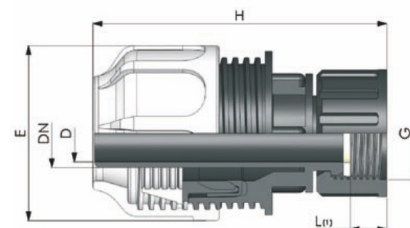

BD FAST PP Klemmkupplung für Saug- /Druckschlauch Klemme x Überwurf Innengewinde

PKS108

Alle Maßangaben in Millimeter, Gewichtsangaben in Gramm. Für die fotografische Darstellung verwenden wir eine Artikelgröße sowie Studioliicht. Die Abbildungen, technischen Daten, Maße und Ausführungen sind unverbindlich. Sie gelten nicht als zugesicherte Eigenschaften oder als Beschaffenheits- oder Haltbarkeitsgarantien. Wir behalten uns jederzeit Änderung ohne Ankündigung vor. Die Nutzmaße sind definiert bzw. verstärkt dargestellt bzw. ergeben sich aus der Artikelbezeichnung. Weitere Maße dienen ausschließlich der Darstellungsunterstützung. Bei Zweckentfremdung bitten wir dies zu beachten.

Artikel-Nr.	Variante	D	DN	E	G	H	L(1)	Schlauch Innen-Ø	Preis
PKS108.020.025	20mm x 3/4"	15,5	20	58,5	3/4" (26,44mm)	90	10,5	20	3,05 €* 3,05 €
PKS108.025.025	25mm x 3/4"	20,5	25	62	3/4" (26,44mm)	96	10,5	25	3,75 €* 3,75 €
PKS108.020.032	20mm x 1"	15,5	20	58,5	1" (33,25mm)	94	12	20	3,05 €* 3,05 €
PKS108.025.032	25mm x 1"	20,5	25	62	1" (33,25mm)	100	12	25	3,95 €* 3,95 €
PKS108.032.040	32mm x 1 1/4"	27	32	71	1 1/4" (41,91mm)	108	14	32	7,23 €* 7,23 €
PKS108.038.050	38mm x 1 1/2"	33,5	38	85	1 1/2" (47,80mm)	116	14	38	9,55 €* 9,55 €
PKS108.040.050	40mm x 1 1/2"	34,5	40	85	1 1/2" (47,80mm)	124	14	40	9,55 €* 9,55 €
PKS108.050.050	50mm x 1 1/2"	43	50	102	1 1/2" (47,80mm)	135	14	50	13,06 €* 13,06 €
PKS108.050.063	50mm x 2"	43	50	102	2" (59,61mm)	142	16	50	13,60 €* 13,60 €
PKS108.060.063	60mm x 2"	52	60	122	2" (59,61mm)	159	16	60	25,48 €* 25,48 €