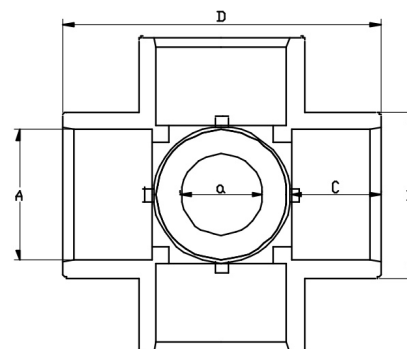

PVC-U Kreuz mit Abgang mittig 5fach Klebemuffe

AF0515

Alle Maßangaben in Millimeter, Gewichtsangaben in Gramm. Für die fotografische Darstellung verwenden wir eine Artikelgröße sowie Studioliicht. Die Abbildungen, technischen Daten, Maße und Ausführungen sind unverbindlich. Sie gelten nicht als zugesicherte Eigenschaften oder als Beschaffenheits- oder Haltbarkeitsgarantien. Wir behalten uns jederzeit Änderung ohne Ankündigung vor. Die Nutzmaße sind definiert bzw. verstärkt dargestellt bzw. ergeben sich aus der Artikelbezeichnung. Weitere Maße dienen ausschließlich der Darstellungsunterstützung. Bei Zweckentfremdung bitten wir dies zu beachten.

| Artikel-Nr. | Variante | A | B | C | D | Gewicht | Preis |
|----------------|------------------------|----|----|----|-----|---------|---------|
| AF0515.020.020 | 4fach 20 x 20mm | 20 | 27 | 16 | 56 | 51 | 3,06 €* |
| AF0515.025.020 | 4fach 25 x Abgang 20mm | 25 | 33 | 19 | 66 | 92 | 3,23 €* |
| AF0515.032.020 | 4fach 32 x Abgang 20mm | 32 | 41 | 22 | 82 | 135 | 4,22 €* |
| AF0515.050.020 | 4fach 50 x Abgang 20mm | 50 | 63 | 31 | 121 | 310 | 7,81 €* |
| AF0515.050.025 | 4fach 50 x Abgang 25mm | 50 | 63 | 31 | 121 | 324 | 7,81 €* |