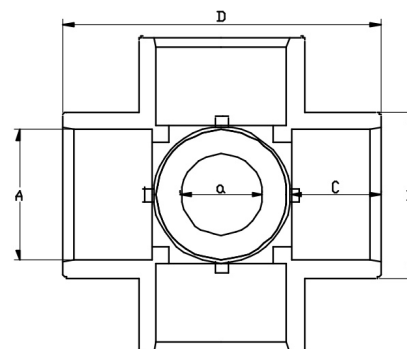

## PVC-U Kreuz mit Abgang mittig 5fach Klebemuffe

### AF0515

Alle Maßangaben in Millimeter, Gewichtsangaben in Gramm. Für die fotografische Darstellung verwenden wir eine Artikelgröße sowie Studioliicht. Die Abbildungen, technischen Daten, Maße und Ausführungen sind unverbindlich. Sie gelten nicht als zugesicherte Eigenschaften oder als Beschaffenheits- oder Haltbarkeitsgarantien. Wir behalten uns jederzeit Änderung ohne Ankündigung vor. Die Nutzmaße sind definiert bzw. verstärkt dargestellt bzw. ergeben sich aus der Artikelbezeichnung. Weitere Maße dienen ausschließlich der Darstellungsunterstützung. Bei Zweckentfremdung bitten wir dies zu beachten.

| Artikel-Nr.    | Variante               | A  | B  | C  | D   | Gewicht | Preis  |
|----------------|------------------------|----|----|----|-----|---------|--|
| AF0515.020.020 | 4fach 20 x 20mm        | 20 | 27 | 16 | 56  | 51      | 3,06 €*<br>3,23 €*<br>4,22 €*<br>7,81 €*<br>7,81 €*<br>3,06 €*<br>3,23 €*<br>4,22 €*<br>7,81 €*<br>7,81 €* |
| AF0515.025.020 | 4fach 25 x Abgang 20mm | 25 | 33 | 19 | 66  | 92      | 3,23 €*<br>4,22 €*<br>7,81 €*<br>7,81 €*   |
| AF0515.032.020 | 4fach 32 x Abgang 20mm | 32 | 41 | 22 | 82  | 135     | 4,22 €*<br>7,81 €*<br>7,81 €*  |
| AF0515.050.020 | 4fach 50 x Abgang 20mm | 50 | 63 | 31 | 121 | 310     | 7,81 €*<br>7,81 €*   |
| AF0515.050.025 | 4fach 50 x Abgang 25mm | 50 | 63 | 31 | 121 | 324     | 7,81 €*  |