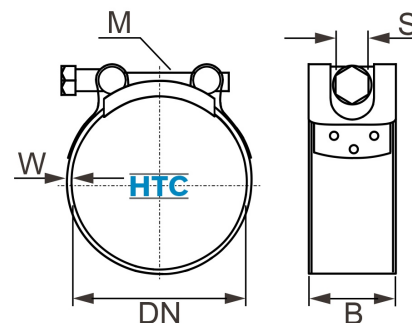

Gelenkbolzenschelle Panzerschelle W4 Edelstahl

SZW4HD

Alle Maßangaben in Millimeter, Gewichtsangaben in Gramm. Für die fotografische Darstellung verwenden wir eine Artikelgröße sowie Studioliicht. Die Abbildungen, technischen Daten, Maße und Ausführungen sind unverbindlich. Sie gelten nicht als zugesicherte Eigenschaften oder als Beschaffenheits- oder Haltbarkeitsgarantien. Wir behalten uns jederzeit Änderung ohne Ankündigung vor. Die Nutzmaße sind definiert bzw. verstärkt dargestellt bzw. ergeben sich aus der Artikelbezeichnung. Weitere Maße dienen ausschließlich der Darstellungsunterstützung. Bei Zweckentfremdung bitten wir dies zu beachten.

Artikel-Nr.	Variante	B	DN	M	S	W	Qualität	Preis
SZW4HD.017.019	17 - 19mm	18	17 - 19	M5	8	0,6	W4	1,28 €* 1,28 €
SZW4HD.019.021	19 - 21mm	18	19 - 21	M5	8	0,6	W4	1,52 €* 1,52 €
SZW4HD.020.022	20 - 22mm	18	20 - 22	M5	8	0,6	W4	1,28 €* 1,28 €
SZW4HD.021.023	21 - 23mm	18	21 - 23	M5	8	0,6	W4	1,30 €* 1,30 €
SZW4HD.023.025	23 - 25mm	18	23 - 25	M5	8	0,6	W4	1,30 €* 1,30 €
SZW4HD.025.027	25 - 27mm	18	25 - 27	M5	8	0,6	W4	1,30 €* 1,30 €
SZW4HD.026.028	26 - 28mm	18	26 - 28	M5	8	0,6	W4	1,30 €* 1,30 €
SZW4HD.027.029	27 - 29mm	18	27 - 29	M5	8	0,6	W4	1,66 €* 1,66 €
SZW4HD.029.031	29 - 31mm	20	29 - 31	M6	10	0,8	W4	1,66 €* 1,66 €
SZW4HD.030.033	30 - 33mm	20	30 - 33	M6	10	0,8	W4	1,66 €* 1,66 €
SZW4HD.032.035	32 - 35mm	20	32 - 35	M6	10	0,8	W4	1,72 €* 1,72 €
SZW4HD.034.037	34 - 37mm	20	34 - 37	M5	8	0,6	W4	1,80 €* 1,80 €
SZW4HD.035.038	35 - 38mm	20	35 - 38	M6	10	0,8	W4	1,80 €* 1,80 €
SZW4HD.036.039	36 - 39mm	20	36 - 39	M6	10	0,8	W4	1,80 €* 1,80 €
SZW4HD.038.041	38 - 41mm	20	38 - 41	M6	10	0,6	W4	1,85 €* 1,85 €
SZW4HD.040.043	40 - 43mm	20	40 - 43	M6	10	0,8	W4	1,85 €* 1,85 €
SZW4HD.042.046	42 - 46mm	22	42 - 46	M6	10	0,8	W4	1,89 €* 1,89 €
SZW4HD.044.047	44 - 47mm	22	44 - 47	M6	10	0,8	W4	1,89 €* 1,89 €
SZW4HD.048.051	48 - 51mm	22	48 - 51	M6	10	0,8	W4	1,92 €* 1,92 €
SZW4HD.052.055	52 - 55mm	22	52 - 55	M6	10	0,8	W4	1,96 €* 1,96 €
SZW4HD.056.059	56 - 59mm	22	56 - 59	M6	10	0,8	W4	1,99 €* 1,99 €