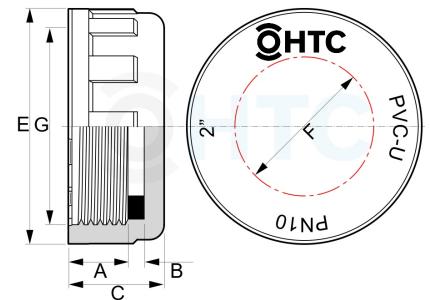

## PVC-U Kappe Innengewinde incl. Flachdichtung

## AF0816

Alle Maßangaben in Millimeter, Gewichtsangaben in Gramm. Für die fotografische Darstellung verwenden wir eine Artikelgröße sowie Studioliicht. Die Abbildungen, technischen Daten, Maße und Ausführungen sind unverbindlich. Sie gelten nicht als zugesicherte Eigenschaften oder als Beschaffenheits- oder Haltbarkeitsgarantien. Wir behalten uns jederzeit Änderung ohne Ankündigung vor. Die Nutzmaße sind definiert bzw. verstärkt dargestellt bzw. ergeben sich aus der Artikelbezeichnung. Weitere Maße dienen ausschließlich der Darstellungsunterstützung. Bei Zweckentfremdung bitten wir dies zu beachten.

Artikel-Nr.	Variante	A	B	C	E	F	G	Preis
AF0816.000.016	3/8"	11	2	15	22	---	<b>3/8" (16,66mm)</b>	0,51 €* 
AF0816.000.020	1/2"	14	2	17	27	9	<b>1/2" (20,96mm)</b>	0,39 €* 
AF0816.000.025	3/4"	14	2	19	35	---	<b>3/4" (26,44mm)</b>	0,48 €* 
AF0816.000.032	1"	16	3	22	43	20	<b>1" (33,25mm)</b>	0,84 €* 
AF0816.000.040	1 1/4"	18	3	25	53	29	<b>1 1/4" (41,91mm)</b>	1,01 €* 
AF0816.000.050	1 1/2"	17	3	26	60	38	<b>1 1/2" (47,81mm)</b>	1,20 €* 
AF0816.000.063	2"	15	4	25	72	---	<b>2" (59,61mm)</b>	2,00 €* 
AF0816.000.068	2 1/4"	21	4	30	85	44	<b>2 1/4" (65,71mm)</b>	3,25 €* 
AF0816.000.075	2 1/2"	19	4	31	98	---	<b>2 1/2" (75,18mm)</b>	5,37 €* 
AF0816.000.081	2 3/4"	24,5	5,5	34	98	58	<b>2 3/4" (81,53mm)</b>	4,76 €* 
AF0816.000.090	3"	22	5	38	112	---	<b>3" (87,88mm)</b>	8,64 €* 
AF0816.000.110	4"	27	5	33	126	---	<b>4" (113,03mm)</b>	20,46 €* 