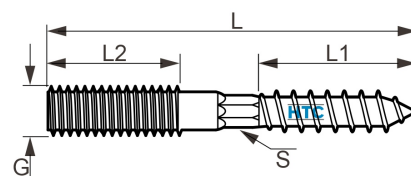

Stockschraube Stahl verzinkt

VZ0101

Alle Maßangaben in Millimeter, Gewichtsangaben in Gramm. Für die fotografische Darstellung verwenden wir eine Artikelgröße sowie Studioliicht. Die Abbildungen, technischen Daten, Maße und Ausführungen sind unverbindlich. Sie gelten nicht als zugesicherte Eigenschaften oder als Beschaffenheits- oder Haltbarkeitsgarantien. Wir behalten uns jederzeit Änderung ohne Ankündigung vor. Die Nutzmaße sind definiert bzw. verstärkt dargestellt bzw. ergeben sich aus der Artikelbezeichnung. Weitere Maße dienen ausschließlich der Darstellungsunterstützung. Bei Zweckentfremdung bitten wir dies zu beachten.

Artikel-Nr.	Variante	G	L	L1	L2	S	Preis
VZ0101.006.090	M6 x 90mm	M6	90	30	30	---	0,15 €* [*]
VZ0101.006.060	M6 x 60mm	M6	60	30	20	---	0,09 €* [*]
VZ0101.008.050	M8 x 50mm	M8	50	25	12	6	0,16 €* [*]
VZ0101.008.060	M8 x 60mm	M8	60	37	17	6	0,17 €* [*]
VZ0101.008.070	M8 x 70mm	M8	70	25	25	6	0,18 €* [*]
VZ0101.008.080	M8 x 80mm	M8	80	39	28	6	0,20 €* [*]
VZ0101.008.090	M8 x 90mm	M8	90	39	39	6	0,22 €* [*]
VZ0101.008.100	M8 x 100mm	M8	100	40	42	6	0,24 €* [*]
VZ0101.008.120	M8 x 120mm	M8	120	47	50	6	0,27 €* [*]
VZ0101.008.140	M8 x 140mm	M8	140	60	50	6	0,34 €* [*]
VZ0101.008.160	M8 x 160mm	M8	160	60	50	6	0,36 €* [*]
VZ0101.008.180	M8 x 180mm	M8	180	60	50	6	0,35 €* [*]
VZ0101.008.200	M8 x 200mm	M8	200	50	50	6	0,38 €* [*]
VZ0101.010.060	M10 x 60mm	M10	60	30	18	8	0,21 €* [*]
VZ0101.010.080	M10 x 80mm	M10	60	38	30	8	0,25 €* [*]
VZ0101.010.100	M10 x 100mm	M10	100	45	40	8	0,40 €* [*]
VZ0101.010.120	M10 x 120mm	M10	120	55	43	8	0,47 €* [*]
VZ0101.010.140	M10 x 140mm	M10	140	55	45	8	0,47 €* [*]
VZ0101.010.160	M10 x 160mm	M10	160	60	50	8	0,58 €* [*]
VZ0101.010.180	M10 x 180mm	M10	180	60	50	8	0,73 €* [*]
VZ0101.010.200	M10 x 200mm	M10	200	60	50	8	0,73 €* [*]