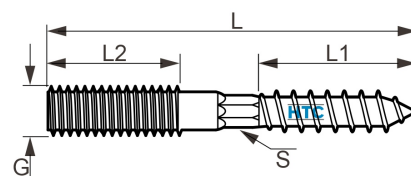

Stockschraube Stahl verzinkt

VZ0101

Alle Maßangaben in Millimeter, Gewichtsangaben in Gramm. Für die fotografische Darstellung verwenden wir eine Artikelgröße sowie Studiolicht. Die Abbildungen, technischen Daten, Maße und Ausführungen sind unverbindlich. Sie gelten nicht als zugesicherte Eigenschaften oder als Beschaffenheits- oder Haltbarkeitsgarantien. Wir behalten uns jederzeit Änderung ohne Ankündigung vor. Die Nutzmaße sind definiert bzw. verstärkt dargestellt bzw. ergeben sich aus der Artikelbezeichnung. Weitere Maße dienen ausschließlich der Darstellungsunterstützung. Bei Zweckentfremdung bitten wir dies zu beachten.

Artikel-Nr.	Variante	G	L	L1	L2	S	Preis
VZ0101.006.090	M6 x 90mm	M6	90	30	30	---	0,15 €* [*]
VZ0101.006.060	M6 x 60mm	M6	60	30	20	---	0,09 €* [*]
VZ0101.008.050	M8 x 50mm	M8	50	25	12	6	0,16 €* [*]
VZ0101.008.060	M8 x 60mm	M8	60	37	17	6	0,17 €* [*]
VZ0101.008.070	M8 x 70mm	M8	70	25	25	6	0,18 €* [*]
VZ0101.008.080	M8 x 80mm	M8	80	39	28	6	0,20 €* [*]
VZ0101.008.090	M8 x 90mm	M8	90	39	39	6	0,22 €* [*]
VZ0101.008.100	M8 x 100mm	M8	100	40	42	6	0,24 €* [*]
VZ0101.008.120	M8 x 120mm	M8	120	47	50	6	0,27 €* [*]
VZ0101.008.140	M8 x 140mm	M8	140	60	50	6	0,34 €* [*]
VZ0101.008.160	M8 x 160mm	M8	160	60	50	6	0,36 €* [*]
VZ0101.008.180	M8 x 180mm	M8	180	60	50	6	0,35 €* [*]
VZ0101.008.200	M8 x 200mm	M8	200	50	50	6	0,38 €* [*]
VZ0101.010.060	M10 x 60mm	M10	60	30	18	8	0,21 €* [*]
VZ0101.010.080	M10 x 80mm	M10	60	38	30	8	0,25 €* [*]
VZ0101.010.100	M10 x 100mm	M10	100	45	40	8	0,40 €* [*]
VZ0101.010.120	M10 x 120mm	M10	120	55	43	8	0,47 €* [*]
VZ0101.010.140	M10 x 140mm	M10	140	55	45	8	0,47 €* [*]
VZ0101.010.160	M10 x 160mm	M10	160	60	50	8	0,58 €* [*]
VZ0101.010.180	M10 x 180mm	M10	180	60	50	8	0,73 €* [*]
VZ0101.010.200	M10 x 200mm	M10	200	60	50	8	0,73 €* [*]