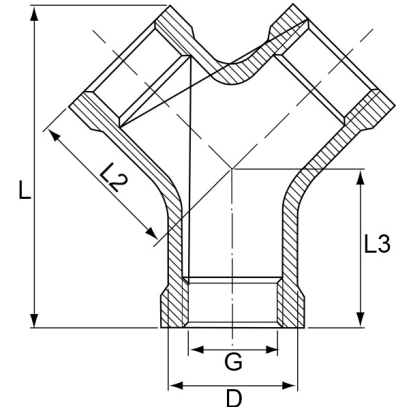

Edelstahl V4A Y-Stück 3fach Innengewinde

EF0508

Alle Maßangaben in Millimeter, Gewichtsangaben in Gramm. Für die fotografische Darstellung verwenden wir eine Artikelgröße sowie Studioliicht. Die Abbildungen, technischen Daten, Maße und Ausführungen sind unverbindlich. Sie gelten nicht als zugesicherte Eigenschaften oder als Beschaffenheits- oder Haltbarkeitsgarantien. Wir behalten uns jederzeit Änderung ohne Ankündigung vor. Die Nutzmaße sind definiert bzw. verstärkt dargestellt bzw. ergeben sich aus der Artikelbezeichnung. Weitere Maße dienen ausschließlich der Darstellungsunterstützung. Bei Zweckentfremdung bitten wir dies zu beachten.

Artikel-Nr.	Variante	D	G	L	L2	L3	Preis
EF0508.000.009	3fach 1/8"	13	Rp 1/8" (9,73mm)	34	16,5	17	1,43 €* 1,43 €
EF0508.000.012	3fach 1/4"	16,5	Rp 1/4" (13,16mm)	39	19,5	19,5	2,04 €* 2,04 €
EF0508.000.016	3fach 3/8"	20	Rp 3/8" (16,66mm)	46,5	23	23	2,66 €* 2,66 €
EF0508.000.020	3fach 1/2"	24,5	Rp 1/2" (20,96mm)	55,5	27	27	2,49 €* 2,49 €
EF0508.000.025	3fach 3/4"	30,5	Rp 3/4" (26,44mm)	55	25	25,5	3,15 €* 3,15 €
EF0508.000.032	3fach 1"	40,5	Rp 1" (33,25mm)	79	34	38	6,24 €* 6,24 €
EF0508.000.040	3fach 1 1/4"	47	Rp 1 1/4" (41,91mm)	94	45	45	8,70 €* 8,70 €
EF0508.000.050	3fach 1 1/2"	52,5	Rp 1 1/2" (47,80mm)	98	45	45	11,66 €* 11,66 €
EF0508.000.063	3fach 2"	66	Rp 2" (59,61mm)	124	57	57	18,15 €* 18,15 €