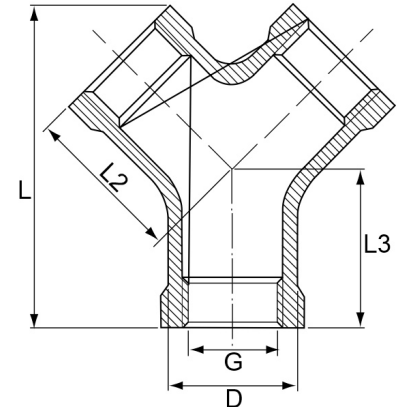

## Edelstahl V4A Y-Stück 3fach Innengewinde

**EF0508**

Alle Maßangaben in Millimeter, Gewichtsangaben in Gramm. Für die fotografische Darstellung verwenden wir eine Artikelgröße sowie Studioliicht. Die Abbildungen, technischen Daten, Maße und Ausführungen sind unverbindlich. Sie gelten nicht als zugesicherte Eigenschaften oder als Beschaffenheits- oder Haltbarkeitsgarantien. Wir behalten uns jederzeit Änderung ohne Ankündigung vor. Die Nutzmaße sind definiert bzw. verstärkt dargestellt bzw. ergeben sich aus der Artikelbezeichnung. Weitere Maße dienen ausschließlich der Darstellungsunterstützung. Bei Zweckentfremdung bitten wir dies zu beachten.

Artikel-Nr.	Variante	D	G	L	L2	L3	Preis
EF0508.000.009	3fach 1/8"	13	<b>Rp 1/8" (9,73mm)</b>	34	16,5	17	1,43 €* 1,43 €
EF0508.000.012	3fach 1/4"	16,5	<b>Rp 1/4" (13,16mm)</b>	39	19,5	19,5	2,04 €* 2,04 €
EF0508.000.016	3fach 3/8"	20	<b>Rp 3/8" (16,66mm)</b>	46,5	23	23	2,66 €* 2,66 €
EF0508.000.020	3fach 1/2"	24,5	<b>Rp 1/2" (20,96mm)</b>	55,5	27	27	2,49 €* 2,49 €
EF0508.000.025	3fach 3/4"	30,5	<b>Rp 3/4" (26,44mm)</b>	55	25	25,5	3,15 €* 3,15 €
EF0508.000.032	3fach 1"	40,5	<b>Rp 1" (33,25mm)</b>	79	34	38	6,24 €* 6,24 €
EF0508.000.040	3fach 1 1/4"	47	<b>Rp 1 1/4" (41,91mm)</b>	94	45	45	8,70 €* 8,70 €
EF0508.000.050	3fach 1 1/2"	52,5	<b>Rp 1 1/2" (47,80mm)</b>	98	45	45	11,66 €* 11,66 €
EF0508.000.063	3fach 2"	66	<b>Rp 2" (59,61mm)</b>	124	57	57	18,15 €* 18,15 €