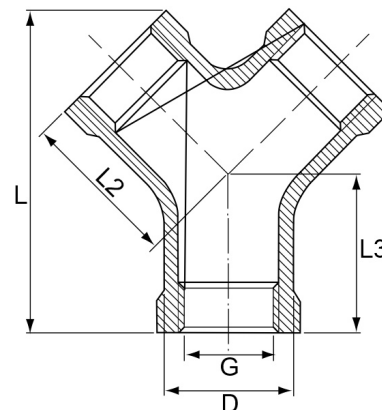

Edelstahl V4A Y-Stück 3fach Innengewinde

EF0508

Alle Maßangaben in Millimeter, Gewichtsangaben in Gramm. Für die fotografische Darstellung verwenden wir eine Artikelgröße sowie Studioliicht. Die Abbildungen, technischen Daten, Maße und Ausführungen sind unverbindlich. Sie gelten nicht als zugesicherte Eigenschaften oder als Beschaffenheits- oder Haltbarkeitsgarantien. Wir behalten uns jederzeit Änderung ohne Ankündigung vor. Die Nutzmaße sind definiert bzw. verstärkt dargestellt bzw. ergeben sich aus der Artikelbezeichnung. Weitere Maße dienen ausschließlich der Darstellungsunterstützung. Bei Zweckentfremdung bitten wir dies zu beachten.

Artikel-Nr.	Variante	D	G	L	L2	L3	Preis
EF0508.000.009	3fach 1/8"	13	Rp 1/8" (9,73mm)	34	16,5	17	1,43 €* 1,43 €
EF0508.000.012	3fach 1/4"	16,5	Rp 1/4" (13,16mm)	39	19,5	19,5	2,04 €* 2,04 €
EF0508.000.016	3fach 3/8"	20	Rp 3/8" (16,66mm)	46,5	23	23	2,66 €* 2,66 €
EF0508.000.020	3fach 1/2"	24,5	Rp 1/2" (20,96mm)	55,5	27	27	2,49 €* 2,49 €
EF0508.000.025	3fach 3/4"	30,5	Rp 3/4" (26,44mm)	55	25	25,5	3,15 €* 3,15 €
EF0508.000.032	3fach 1"	40,5	Rp 1" (33,25mm)	79	34	38	6,24 €* 6,24 €
EF0508.000.040	3fach 1 1/4"	47	Rp 1 1/4" (41,91mm)	94	45	45	8,70 €* 8,70 €
EF0508.000.050	3fach 1 1/2"	52,5	Rp 1 1/2" (47,80mm)	98	45	45	11,66 €* 11,66 €
EF0508.000.063	3fach 2"	66	Rp 2" (59,61mm)	124	57	57	18,15 €* 18,15 €