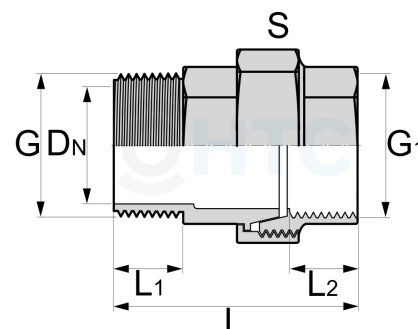

Edelstahl V4A Verschraubung konisch dichtend Innen- x Aussengewinde

EF0615

Alle Maßangaben in Millimeter, Gewichtsangaben in Gramm. Für die fotografische Darstellung verwenden wir eine Artikelgröße sowie Studioliicht. Die Abbildungen, technischen Daten, Maße und Ausführungen sind unverbindlich. Sie gelten nicht als zugesicherte Eigenschaften oder als Beschaffenheits- oder Haltbarkeitsgarantien. Wir behalten uns jederzeit Änderung ohne Ankündigung vor. Die Nutzmaße sind definiert bzw. verstärkt dargestellt bzw. ergeben sich aus der Artikelbezeichnung. Weitere Maße dienen ausschließlich der Darstellungsunterstützung. Bei Zweckentfremdung bitten wir dies zu beachten.

Artikel-Nr.	Variante	DN	G	G1	L	L1	L2	S	Preis
EF0615.012.012	1/4" x 1/4"	9	R 1/4" (13,16mm)	Rp 1/4" (13,16mm)	39	9,5	8,5	27	2,76 €* 2,76 €
EF0615.016.016	3/8" x 3/8"	13	R 3/8" (16,66mm)	Rp 3/8" (16,66mm)	41	10	9	30,5	3,34 €* 3,34 €
EF0615.020.020	1/2" x 1/2"	15	R 1/2" (20,96mm)	Rp 1/2" (20,96mm)	45,5	13	9,5	36	4,29 €* 4,29 €
EF0615.025.025	3/4" x 3/4"	20	R 3/4" (26,44mm)	Rp 3/4" (26,44mm)	50,5	14	10,5	40	5,55 €* 5,55 €
EF0615.032.032	1" x 1"	26	R 1" (33,25mm)	Rp 1" (33,25mm)	58	17,5	13	48,5	8,46 €* 8,46 €
EF0615.040.040	1 1/4" x 1 1/4"	35	R 1 1/4" (41,91mm)	Rp 1 1/4" (41,91mm)	66	19,5	15	60	12,69 €* 12,69 €
EF0615.050.050	1 1/2" x 1 1/2"	40	R 1 1/2" (47,81mm)	Rp 1 1/2" (47,81mm)	71,5	20	16	65,5	17,25 €* 17,25 €
EF0615.063.063	2" x 2"	52	R 2" (59,61mm)	Rp 2" (59,61mm)	79,5	21,5	17,5	79	26,34 €* 26,34 €