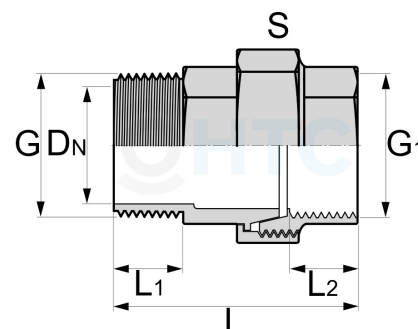

Edelstahl V4A Verschraubung konisch dichtend Innen- x Aussengewinde

EF0615

Alle Maßangaben in Millimeter, Gewichtsangaben in Gramm. Für die fotografische Darstellung verwenden wir eine Artikelgröße sowie Studioliicht. Die Abbildungen, technischen Daten, Maße und Ausführungen sind unverbindlich. Sie gelten nicht als zugesicherte Eigenschaften oder als Beschaffenheits- oder Haltbarkeitsgarantien. Wir behalten uns jederzeit Änderung ohne Ankündigung vor. Die Nutzmaße sind definiert bzw. verstärkt dargestellt bzw. ergeben sich aus der Artikelbezeichnung. Weitere Maße dienen ausschließlich der Darstellungsunterstützung. Bei Zweckentfremdung bitten wir dies zu beachten.

Artikel-Nr.	Variante	DN	G	G1	L	L1	L2	S	Preis
EF0615.012.012	1/4" x 1/4"	9	R 1/4" (13,16mm)	Rp 1/4" (13,16mm)	39	9,5	8,5	27	2,76 €* [*]
EF0615.016.016	3/8" x 3/8"	13	R 3/8" (16,66mm)	Rp 3/8" (16,66mm)	41	10	9	30,5	3,34 €* [*]
EF0615.020.020	1/2" x 1/2"	15	R 1/2" (20,96mm)	Rp 1/2" (20,96mm)	45,5	13	9,5	36	4,29 €* [*]
EF0615.025.025	3/4" x 3/4"	20	R 3/4" (26,44mm)	Rp 3/4" (26,44mm)	50,5	14	10,5	40	5,55 €* [*]
EF0615.032.032	1" x 1"	26	R 1" (33,25mm)	Rp 1" (33,25mm)	58	17,5	13	48,5	8,46 €* [*]
EF0615.040.040	1 1/4" x 1 1/4"	35	R 1 1/4" (41,91mm)	Rp 1 1/4" (41,91mm)	66	19,5	15	60	12,69 €* [*]
EF0615.050.050	1 1/2" x 1 1/2"	40	R 1 1/2" (47,81mm)	Rp 1 1/2" (47,81mm)	71,5	20	16	65,5	17,25 €* [*]
EF0615.063.063	2" x 2"	52	R 2" (59,61mm)	Rp 2" (59,61mm)	79,5	21,5	17,5	79	26,34 €* [*]