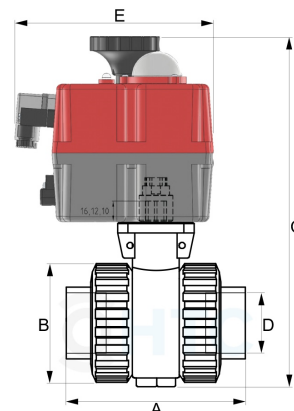

## PVC-U 2Wege Kugelhahn PTFE mit elektrischem Stellantrieb - 2fach Klebemuffe

### AK0510

Alle Maßangaben in Millimeter, Gewichtsangaben in Gramm. Für die fotografische Darstellung verwenden wir eine Artikelgröße sowie Studioliicht. Die Abbildungen, technischen Daten, Maße und Ausführungen sind unverbindlich. Sie gelten nicht als zugesicherte Eigenschaften oder als Beschaffenheits- oder Haltbarkeitsgarantien. Wir behalten uns jederzeit Änderung ohne Ankündigung vor. Die Nutzmaße sind definiert bzw. verstärkt dargestellt bzw. ergeben sich aus der Artikelbezeichnung. Weitere Maße dienen ausschließlich der Darstellungsunterstützung. Bei Zweckentfremdung bitten wir dies zu beachten.

| Artikel-Nr.    | Variante | A   | B   | C   | D         | E   | Stellantrieb Typ | Spannung              | Preis     |
|----------------|----------|-----|-----|-----|-----------|-----|------------------|-----------------------|-----------|
| AK0510.S20.020 | 20mm     | 86  | 55  | 227 | <b>20</b> | 177 | J+J S20, 20 Nm   | <b>24 - 240 AC/DC</b> | 351,19 €* |
| AK0510.S20.025 | 25mm     | 94  | 62  | 232 | <b>25</b> | 177 | J+J S20, 20 Nm   | <b>24 - 240 AC/DC</b> | 351,19 €* |
| AK0510.S20.032 | 32mm     | 122 | 72  | 243 | <b>32</b> | 177 | J+J S20, 20 Nm   | <b>24 - 240 AC/DC</b> | 356,80 €* |
| AK0510.S20.040 | 40mm     | 131 | 88  | 265 | <b>40</b> | 177 | J+J S20, 20 Nm   | <b>24 - 240 AC/DC</b> | 360,07 €* |
| AK2000.S20.050 | 50mm     | 150 | 103 | 282 | <b>50</b> | 177 | J+J S20, 20 Nm   | <b>24 - 240 AC/DC</b> | 352,79 €* |
| AK0510.S20.063 | 63mm     | 177 | 120 | 390 | <b>63</b> | 177 | J+J S20, 20 Nm   | <b>24 - 240 AC/DC</b> | 379,48 €* |
| AK0510.S35.075 | 75mm     | 216 | 150 | 401 | <b>75</b> | 177 | J+J S35, 35 Nm   | <b>24 - 240 AC/DC</b> | 480,41 €* |
| AK0510.S55.090 | 90mm     | 257 | 181 | 450 | <b>90</b> | 177 | J+J S55, 55 Nm   | <b>24 - 240 AC/DC</b> | 653,20 €* |