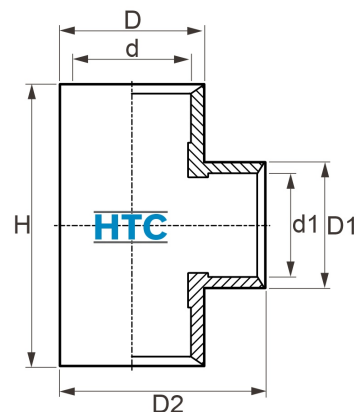

## PVC-U T-Stück 90° reduziert, 3fach Klebemuffe

## AF0503

Alle Maßangaben in Millimeter, Gewichtsangaben in Gramm. Für die fotografische Darstellung verwenden wir eine Artikelgröße sowie Studioliicht. Die Abbildungen, technischen Daten, Maße und Ausführungen sind unverbindlich. Sie gelten nicht als zugesicherte Eigenschaften oder als Beschaffenheits- oder Haltbarkeitsgarantien. Wir behalten uns jederzeit Änderung ohne Ankündigung vor. Die Nutzmaße sind definiert bzw. verstärkt dargestellt bzw. ergeben sich aus der Artikelbezeichnung. Weitere Maße dienen ausschließlich der Darstellungsunterstützung. Bei Zweckentfremdung bitten wir dies zu beachten.