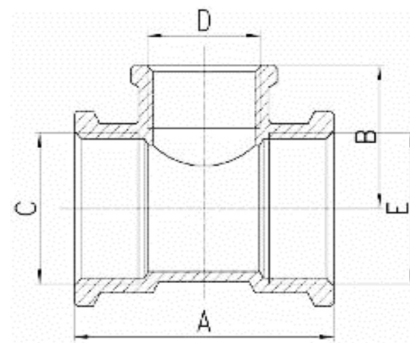

## Messing T-Stück 90° 3fach Innengewinde reduziert

**MF0507**

Alle Maßangaben in Millimeter, Gewichtsangaben in Gramm. Für die fotografische Darstellung verwenden wir eine Artikelgröße sowie Studiolicht. Die Abbildungen, technischen Daten, Maße und Ausführungen sind unverbindlich. Sie gelten nicht als zugesicherte Eigenschaften oder als Beschaffenheits- oder Haltbarkeitsgarantien. Wir behalten uns jederzeit Änderung ohne Ankündigung vor. Die Nutzmaße sind definiert bzw. verstärkt dargestellt bzw. ergeben sich aus der Artikelbezeichnung. Weitere Maße dienen ausschließlich der Darstellungsunterstützung. Bei Zweckentfremdung bitten wir dies zu beachten.