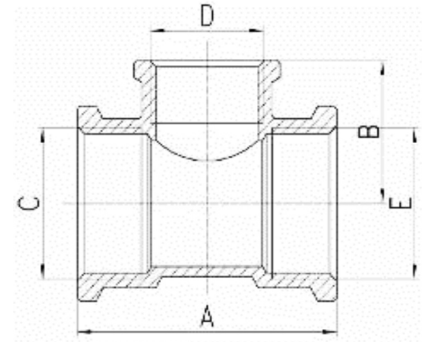

## Messing T-Stück 90° 3fach Innengewinde reduziert

**MF0507**

Alle Maßangaben in Millimeter, Gewichtsangaben in Gramm. Für die fotografische Darstellung verwenden wir eine Artikelgröße sowie Studioliicht. Die Abbildungen, technischen Daten, Maße und Ausführungen sind unverbindlich. Sie gelten nicht als zugesicherte Eigenschaften oder als Beschaffenheits- oder Haltbarkeitsgarantien. Wir behalten uns jederzeit Änderung ohne Ankündigung vor. Die Nutzmaße sind definiert bzw. verstärkt dargestellt bzw. ergeben sich aus der Artikelbezeichnung. Weitere Maße dienen ausschließlich der Darstellungsunterstützung. Bei Zweckentfremdung bitten wir dies zu beachten.