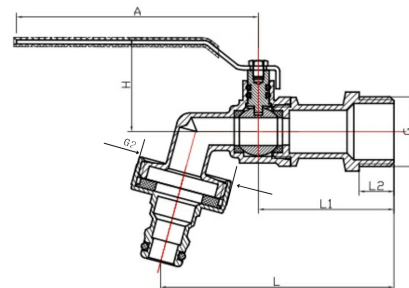

Messing Wasserhahn Aussengewinde x QuickConnector

MA0032

Alle Maßangaben in Millimeter, Gewichtsangaben in Gramm. Für die fotografische Darstellung verwenden wir eine Artikelgröße sowie Studioliicht. Die Abbildungen, technischen Daten, Maße und Ausführungen sind unverbindlich. Sie gelten nicht als zugesicherte Eigenschaften oder als Beschaffenheits- oder Haltbarkeitsgarantien. Wir behalten uns jederzeit Änderung ohne Ankündigung vor. Die Nutzmaße sind definiert bzw. verstärkt dargestellt bzw. ergeben sich aus der Artikelbezeichnung. Weitere Maße dienen ausschließlich der Darstellungsunterstützung. Bei Zweckentfremdung bitten wir dies zu beachten.

Artikel-Nr.	Variante	A	G	G2	H	L	L1	L2	Preis
MA0032.025.032	3/4" auf (1")QuickConnector	88	3/4" (26,44mm)	1" (33,25mm)	44	96	56	13	6,82 €* 6,82 €*
MA0032.032.040	1" auf (1 1/4")QuickConnector	102	1" (33,25mm)	1 1/4" (41,91mm)	56	109	62	16	12,25 €* 12,25 €*