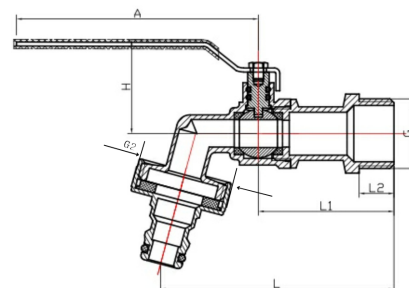

Messing Wasserhahn Aussengewinde x QuickConnector

MA0032

Alle Maßangaben in Millimeter, Gewichtsangaben in Gramm. Für die fotografische Darstellung verwenden wir eine Artikelgröße sowie Studioliicht. Die Abbildungen, technischen Daten, Maße und Ausführungen sind unverbindlich. Sie gelten nicht als zugesicherte Eigenschaften oder als Beschaffenheits- oder Haltbarkeitsgarantien. Wir behalten uns jederzeit Änderung ohne Ankündigung vor. Die Nutzmaße sind definiert bzw. verstärkt dargestellt bzw. ergeben sich aus der Artikelbezeichnung. Weitere Maße dienen ausschließlich der Darstellungsunterstützung. Bei Zweckentfremdung bitten wir dies zu beachten.

Artikel-Nr.	Variante	A	G	G2	H	L	L1	L2	Preis
MA0032.025.032	3/4" auf (1")QuickConnector	88	3/4" (26,44mm)	1" (33,25mm)	44	96	56	13	6,82 €* 6,82 €*
MA0032.032.040	1" auf (1 1/4")QuickConnector	102	1" (33,25mm)	1 1/4" (41,91mm)	56	109	62	16	12,25 €* 12,25 €*