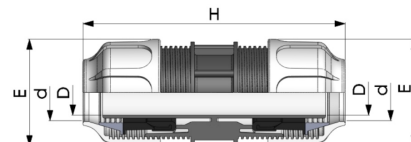

BD FAST PP Klemmkupplung für Flexschlauch 2fach Klemme

PK0101

Alle Maßangaben in Millimeter, Gewichtsangaben in Gramm. Für die fotografische Darstellung verwenden wir eine Artikelgröße sowie Studioliicht. Die Abbildungen, technischen Daten, Maße und Ausführungen sind unverbindlich. Sie gelten nicht als zugesicherte Eigenschaften oder als Beschaffenheits- oder Haltbarkeitsgarantien. Wir behalten uns jederzeit Änderung ohne Ankündigung vor. Die Nutzmaße sind definiert bzw. verstärkt dargestellt bzw. ergeben sich aus der Artikelbezeichnung. Weitere Maße dienen ausschließlich der Darstellungsunterstützung. Bei Zweckentfremdung bitten wir dies zu beachten.

Artikel-Nr.	Variante	D	d	E	H	Preis
PK0101.000.050	2fach 50mm	36,5	50	85	180	11,50 €*
PK0101.000.063	2fach 63mm	47,5	63	111	205	19,53 €*

* alle Preise netto exkl. gesetzliche MwSt.