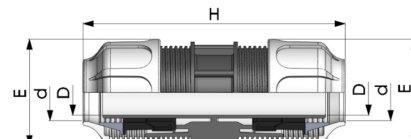

BD FAST PP Klemmkupplung für Flexschlauch 2fach Klemme

PK0101

Alle Maßangaben in Millimeter, Gewichtsangaben in Gramm. Für die fotografische Darstellung verwenden wir eine Artikelgröße sowie Studioliicht. Die Abbildungen, technischen Daten, Maße und Ausführungen sind unverbindlich. Sie gelten nicht als zugesicherte Eigenschaften oder als Beschaffenheits- oder Haltbarkeitsgarantien. Wir behalten uns jederzeit Änderung ohne Ankündigung vor. Die Nutzmaße sind definiert bzw. verstärkt dargestellt bzw. ergeben sich aus der Artikelbezeichnung. Weitere Maße dienen ausschließlich der Darstellungsunterstützung. Bei Zweckentfremdung bitten wir dies zu beachten.

| Artikel-Nr. | Variante | D | d | E | H | Preis |
|----------------|------------|------|-----------|-----|-----|----------|
| PK0101.000.050 | 2fach 50mm | 36,5 | 50 | 85 | 180 | 11,50 €* |
| PK0101.000.063 | 2fach 63mm | 47,5 | 63 | 111 | 205 | 19,53 €* |