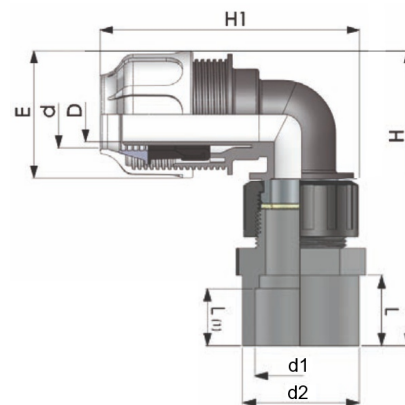

## BD FAST PP Klemm Winkel 90° für Flexschlauch Klemme x Klebeanschluss

**PK0412**

Alle Maßangaben in Millimeter, Gewichtsangaben in Gramm. Für die fotografische Darstellung verwenden wir eine Artikelgröße sowie Studioliicht. Die Abbildungen, technischen Daten, Maße und Ausführungen sind unverbindlich. Sie gelten nicht als zugesicherte Eigenschaften oder als Beschaffenheits- oder Haltbarkeitsgarantien. Wir behalten uns jederzeit Änderung ohne Ankündigung vor. Die Nutzmaße sind definiert bzw. verstärkt dargestellt bzw. ergeben sich aus der Artikelbezeichnung. Weitere Maße dienen ausschließlich der Darstellungsunterstützung. Bei Zweckentfremdung bitten wir dies zu beachten.

Artikel-Nr.	Variante	D	d	d1	d2	E	H	h1	L	L1	UV-stabil	Preis
PK0412.050.040	50 x 40/50mm	36,5	50	40	50	85	178	143	31	26	---	10,79 €* 10,95 €* 11,13 €* 11,13 €* 16,33 €* 16,70 €* 10,79 €* 10,95 €* 11,13 €* 11,13 €* 16,33 €* 16,70 €*
PK0412.050.050	50 x 50/63mm	36,5	50	50	63	85	182	150	37,5	31,5	---	10,95 €* 11,13 €* 11,13 €* 16,33 €* 16,70 €*
PK0412.050.S40	50 x 40/50mm UV	36,5	<b>50</b>	<b>40</b>	<b>50</b>	85	178	143	31	26	<b>JA</b>	11,13 €* 11,13 €* 16,33 €* 16,70 €*
PK0412.050.S50	50 x 50/63mm UV	36,5	50	50	63	85	182	155	37,5	36	JA	11,13 €* 16,33 €* 16,70 €*
PK0412.063.050	63 x 50/63mm	47,5	63	50	63	111	215	173	37,5	31,5	---	16,33 €* 16,70 €*
PK0412.063.063	63 x 63/75mm	47,5	63	63	75	111	220	173	43,5	38	---	16,70 €* 16,70 €*