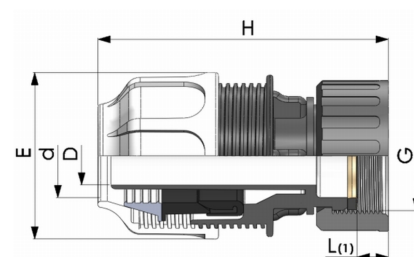

BD FAST PP Klemmkupplung für Flexschlauch Klemme x Überwurf Innengewinde

PK0102

Alle Maßangaben in Millimeter, Gewichtsangaben in Gramm. Für die fotografische Darstellung verwenden wir eine Artikelgröße sowie Studioliicht. Die Abbildungen, technischen Daten, Maße und Ausführungen sind unverbindlich. Sie gelten nicht als zugesicherte Eigenschaften oder als Beschaffenheits- oder Haltbarkeitsgarantien. Wir behalten uns jederzeit Änderung ohne Ankündigung vor. Die Nutzmaße sind definiert bzw. verstärkt dargestellt bzw. ergeben sich aus der Artikelbezeichnung. Weitere Maße dienen ausschließlich der Darstellungsunterstützung. Bei Zweckentfremdung bitten wir dies zu beachten.

Artikel-Nr.	Variante	D	d	E	G	H	L(1)	Preis
PK0102.050.050	50mm x 1 1/2"	36,5	50	85	1 1/2" (47,80mm)	116	21,5	7,81 €* 1,00 €
PK0102.050.063	50mm x 2"	36,5	50	85	2" (59,61mm)	125	26	7,81 €* 1,00 €
PK0102.063.063	63mm x 2"	47,5	63	111	2" (59,61mm)	143	26	12,89 €* 1,00 €