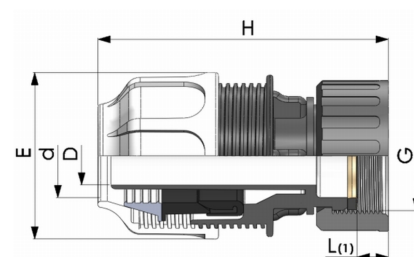

BD FAST PP Klemmkupplung für Flexschlauch Klemme x Überwurf Innengewinde

PK0102

Alle Maßangaben in Millimeter, Gewichtsangaben in Gramm. Für die fotografische Darstellung verwenden wir eine Artikelgröße sowie Studioliicht. Die Abbildungen, technischen Daten, Maße und Ausführungen sind unverbindlich. Sie gelten nicht als zugesicherte Eigenschaften oder als Beschaffenheits- oder Haltbarkeitsgarantien. Wir behalten uns jederzeit Änderung ohne Ankündigung vor. Die Nutzmaße sind definiert bzw. verstärkt dargestellt bzw. ergeben sich aus der Artikelbezeichnung. Weitere Maße dienen ausschließlich der Darstellungsunterstützung. Bei Zweckentfremdung bitten wir dies zu beachten.

Artikel-Nr.	Variante	D	d	E	G	H	L(1)	Preis
PK0102.050.050	50mm x 1 1/2"	36,5	50	85	1 1/2" (47,80mm)	116	21,5	7,81 €* 1,10 €
PK0102.050.063	50mm x 2"	36,5	50	85	2" (59,61mm)	125	26	7,81 €* 1,10 €
PK0102.063.063	63mm x 2"	47,5	63	111	2" (59,61mm)	143	26	12,89 €* 1,10 €