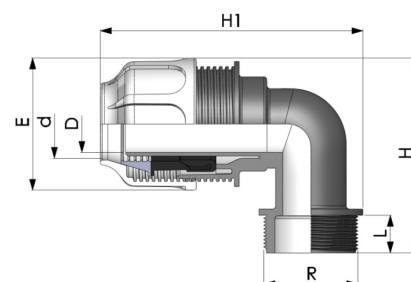

BD FAST PP Klemm Winkel 90° für Flexschlauch Klemme x Aussengewinde

PK0410

Alle Maßangaben in Millimeter, Gewichtsangaben in Gramm. Für die fotografische Darstellung verwenden wir eine Artikelgröße sowie Studioliicht. Die Abbildungen, technischen Daten, Maße und Ausführungen sind unverbindlich. Sie gelten nicht als zugesicherte Eigenschaften oder als Beschaffenheits- oder Haltbarkeitsgarantien. Wir behalten uns jederzeit Änderung ohne Ankündigung vor. Die Nutzmaße sind definiert bzw. verstärkt dargestellt bzw. ergeben sich aus der Artikelbezeichnung. Weitere Maße dienen ausschließlich der Darstellungsunterstützung. Bei Zweckentfremdung bitten wir dies zu beachten.

Artikel-Nr.	Variante	D	d	E	H	h1	L	R	Preis
PK0410.050.050	50mm x 1 1/2"	36,5	50	85	120	155	20	1 1/2" (47,80mm)	7,31 €* 7,31 €
PK0410.050.063	50mm x 2"	36,5	50	85	127	168	24	2" (59,61mm)	7,31 €* 7,31 €
PK0410.063.063	63mm x 2"	47,5	63	111	151	172	24	2" (59,61mm)	12,18 €* 12,18 €