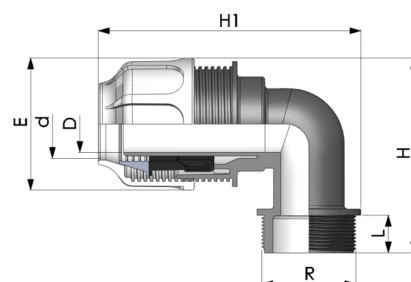

## BD FAST PP Klemm Winkel 90° für Flexschlauch Klemme x Aussengewinde

**PK0410**

Alle Maßangaben in Millimeter, Gewichtsangaben in Gramm. Für die fotografische Darstellung verwenden wir eine Artikelgröße sowie Studioliicht. Die Abbildungen, technischen Daten, Maße und Ausführungen sind unverbindlich. Sie gelten nicht als zugesicherte Eigenschaften oder als Beschaffenheits- oder Haltbarkeitsgarantien. Wir behalten uns jederzeit Änderung ohne Ankündigung vor. Die Nutzmaße sind definiert bzw. verstärkt dargestellt bzw. ergeben sich aus der Artikelbezeichnung. Weitere Maße dienen ausschließlich der Darstellungsunterstützung. Bei Zweckentfremdung bitten wir dies zu beachten.

Artikel-Nr.	Variante	D	d	E	H	h1	L	R	Preis
PK0410.050.050	50mm x 1 1/2"	36,5	<b>50</b>	85	120	155	20	1 1/2" (47,80mm)	7,31 €* 7,31 €
PK0410.050.063	50mm x 2"	36,5	<b>50</b>	85	127	168	24	2" (59,61mm)	7,31 €* 7,31 €
PK0410.063.063	63mm x 2"	47,5	<b>63</b>	111	151	172	24	2" (59,61mm)	12,18 €* 12,18 €