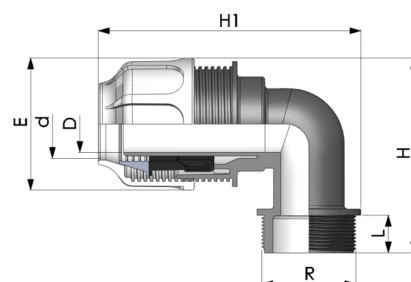

BD FAST PP Klemm Winkel 90° für Flexschlauch Klemme x Aussengewinde

PK0410

Alle Maßangaben in Millimeter, Gewichtsangaben in Gramm. Für die fotografische Darstellung verwenden wir eine Artikelgröße sowie Studioliicht. Die Abbildungen, technischen Daten, Maße und Ausführungen sind unverbindlich. Sie gelten nicht als zugesicherte Eigenschaften oder als Beschaffenheits- oder Haltbarkeitsgarantien. Wir behalten uns jederzeit Änderung ohne Ankündigung vor. Die Nutzmaße sind definiert bzw. verstärkt dargestellt bzw. ergeben sich aus der Artikelbezeichnung. Weitere Maße dienen ausschließlich der Darstellungsunterstützung. Bei Zweckentfremdung bitten wir dies zu beachten.

Artikel-Nr.	Variante	D	d	E	H	h1	L	R	Preis
PK0410.050.050	50mm x 1 1/2"	36,5	50	85	120	155	20	1 1/2" (47,80mm)	7,31 €* 7,31 €
PK0410.050.063	50mm x 2"	36,5	50	85	127	168	24	2" (59,61mm)	7,31 €* 7,31 €
PK0410.063.063	63mm x 2"	47,5	63	111	151	172	24	2" (59,61mm)	12,18 €* 12,18 €