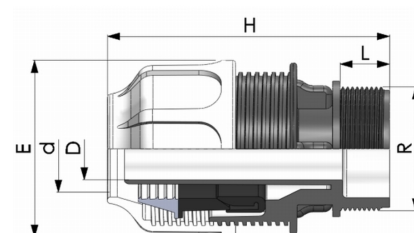

BD FAST PP Klemmkupplung für Flexschlauch Klemme x Aussengewinde

PK0104

Alle Maßangaben in Millimeter, Gewichtsangaben in Gramm. Für die fotografische Darstellung verwenden wir eine Artikelgröße sowie Studioliicht. Die Abbildungen, technischen Daten, Maße und Ausführungen sind unverbindlich. Sie gelten nicht als zugesicherte Eigenschaften oder als Beschaffenheits- oder Haltbarkeitsgarantien. Wir behalten uns jederzeit Änderung ohne Ankündigung vor. Die Nutzmaße sind definiert bzw. verstärkt dargestellt bzw. ergeben sich aus der Artikelbezeichnung. Weitere Maße dienen ausschließlich der Darstellungsunterstützung. Bei Zweckentfremdung bitten wir dies zu beachten.

Artikel-Nr.	Variante	D	d	E	H	L	R	Preis
PK0104.050.050	50mm x 1 1/2"	36,5	50	85	110	20	1 1/2" (47,80mm)	6,49 €* 11,03 €*
PK0104.050.063	50mm x 2"	36,5	50	85	115	24	2" (59,61mm)	6,49 €* 11,03 €*
PK0104.063.063	63mm x 2"	47,5	63	111	135	24	2" (59,61mm)	11,03 €* 11,03 €*