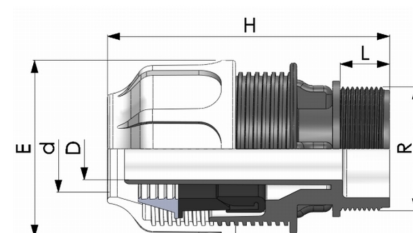

BD FAST PP Klemmkupplung für Flexschlauch Klemme x Aussengewinde

PK0104

Alle Maßangaben in Millimeter, Gewichtsangaben in Gramm. Für die fotografische Darstellung verwenden wir eine Artikelgröße sowie Studioliicht. Die Abbildungen, technischen Daten, Maße und Ausführungen sind unverbindlich. Sie gelten nicht als zugesicherte Eigenschaften oder als Beschaffenheits- oder Haltbarkeitsgarantien. Wir behalten uns jederzeit Änderung ohne Ankündigung vor. Die Nutzmaße sind definiert bzw. verstärkt dargestellt bzw. ergeben sich aus der Artikelbezeichnung. Weitere Maße dienen ausschließlich der Darstellungsunterstützung. Bei Zweckentfremdung bitten wir dies zu beachten.

Artikel-Nr.	Variante	D	d	E	H	L	R	Preis
PK0104.050.050	50mm x 1 1/2"	36,5	50	85	110	20	1 1/2" (47,80mm)	6,49 €* 11,03 €*
PK0104.050.063	50mm x 2"	36,5	50	85	115	24	2" (59,61mm)	6,49 €* 11,03 €*
PK0104.063.063	63mm x 2"	47,5	63	111	135	24	2" (59,61mm)	11,03 €* 11,03 €*