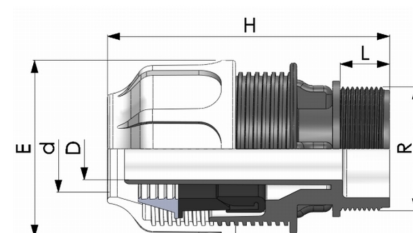

## BD FAST PP Klemmkupplung für Flexschlauch Klemme x Aussengewinde

**PK0104**

Alle Maßangaben in Millimeter, Gewichtsangaben in Gramm. Für die fotografische Darstellung verwenden wir eine Artikelgröße sowie Studioliicht. Die Abbildungen, technischen Daten, Maße und Ausführungen sind unverbindlich. Sie gelten nicht als zugesicherte Eigenschaften oder als Beschaffenheits- oder Haltbarkeitsgarantien. Wir behalten uns jederzeit Änderung ohne Ankündigung vor. Die Nutzmaße sind definiert bzw. verstärkt dargestellt bzw. ergeben sich aus der Artikelbezeichnung. Weitere Maße dienen ausschließlich der Darstellungsunterstützung. Bei Zweckentfremdung bitten wir dies zu beachten.

Artikel-Nr.	Variante	D	d	E	H	L	R	Preis
PK0104.050.050	50mm x 1 1/2"	36,5	<b>50</b>	85	110	20	1 1/2" (47,80mm)	6,49 €* 11,03 €* 11,03 €*
PK0104.050.063	50mm x 2"	36,5	<b>50</b>	85	115	24	2" (59,61mm)	6,49 €* 11,03 €* 11,03 €*
PK0104.063.063	63mm x 2"	47,5	<b>63</b>	111	135	24	2" (59,61mm)	11,03 €* 11,03 €*