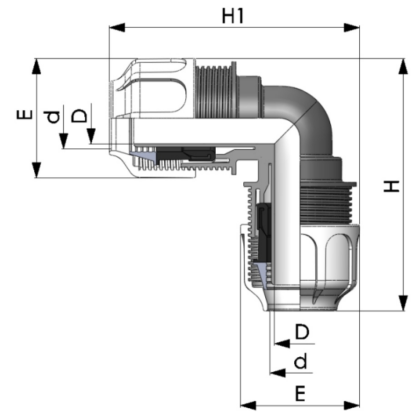

BD FAST PP Klemm Winkel 90° für Flexschlauch 2fach Klemme

PK0403

Alle Maßangaben in Millimeter, Gewichtsangaben in Gramm. Für die fotografische Darstellung verwenden wir eine Artikelgröße sowie Studioliicht. Die Abbildungen, technischen Daten, Maße und Ausführungen sind unverbindlich. Sie gelten nicht als zugesicherte Eigenschaften oder als Beschaffenheits- oder Haltbarkeitsgarantien. Wir behalten uns jederzeit Änderung ohne Ankündigung vor. Die Nutzmaße sind definiert bzw. verstärkt dargestellt bzw. ergeben sich aus der Artikelbezeichnung. Weitere Maße dienen ausschließlich der Darstellungsunterstützung. Bei Zweckentfremdung bitten wir dies zu beachten.

Artikel-Nr.	Variante	D	d	E	H	h1	Preis
PK0403.000.050	2fach 50mm	36,5	50	85	163	163	11,79 €* 11,79 €
PK0403.000.063	2fach 63mm	47,5	63	111	197	197	23,77 €* 23,77 €

* alle Preise netto exkl. gesetzliche MwSt.