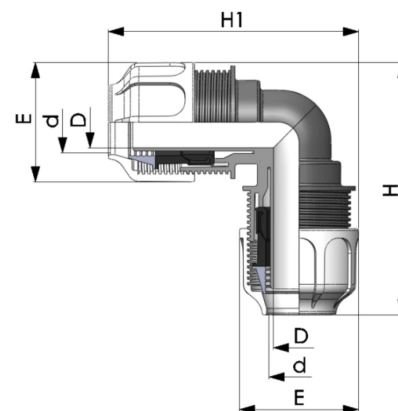

BD FAST PP Klemm Winkel 90° für Flexschlauch 2fach Klemme

PK0403

Alle Maßangaben in Millimeter, Gewichtsangaben in Gramm. Für die fotografische Darstellung verwenden wir eine Artikelgröße sowie Studioliicht. Die Abbildungen, technischen Daten, Maße und Ausführungen sind unverbindlich. Sie gelten nicht als zugesicherte Eigenschaften oder als Beschaffenheits- oder Haltbarkeitsgarantien. Wir behalten uns jederzeit Änderung ohne Ankündigung vor. Die Nutzmaße sind definiert bzw. verstärkt dargestellt bzw. ergeben sich aus der Artikelbezeichnung. Weitere Maße dienen ausschließlich der Darstellungsunterstützung. Bei Zweckentfremdung bitten wir dies zu beachten.

Artikel-Nr.	Variante	D	d	E	H	h1	Preis
PK0403.000.050	2fach 50mm	36,5	50	85	163	163	11,79 €* 11,79 €
PK0403.000.063	2fach 63mm	47,5	63	111	197	197	23,77 €* 23,77 €

* alle Preise netto exkl. gesetzliche MwSt.