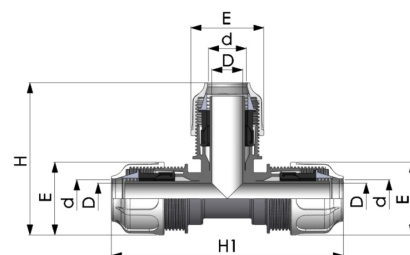

BD FAST PP Klemm T-Stück für Flexschlauch 3fach Klemme

PK0502

Alle Maßangaben in Millimeter, Gewichtsangaben in Gramm. Für die fotografische Darstellung verwenden wir eine Artikelgröße sowie Studioliicht. Die Abbildungen, technischen Daten, Maße und Ausführungen sind unverbindlich. Sie gelten nicht als zugesicherte Eigenschaften oder als Beschaffenheits- oder Haltbarkeitsgarantien. Wir behalten uns jederzeit Änderung ohne Ankündigung vor. Die Nutzmaße sind definiert bzw. verstärkt dargestellt bzw. ergeben sich aus der Artikelbezeichnung. Weitere Maße dienen ausschließlich der Darstellungsunterstützung. Bei Zweckentfremdung bitten wir dies zu beachten.

Artikel-Nr.	Variante	D	d	E	H	H1	Preis
PK0502.000.050	3fach Klemme 50mm	36,5	50	85	163	240	15,89 €*
PK0502.000.063	3fach Klemme 63mm	47,5	63	111	200	282	29,73 €*

* alle Preise netto exkl. gesetzliche MwSt.