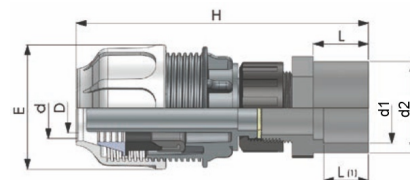

## BD FAST PP Klemmkupplung für Flexschlauch Klemme x Klebeanschluss

**PK0108**

Alle Maßangaben in Millimeter, Gewichtsangaben in Gramm. Für die fotografische Darstellung verwenden wir eine Artikelgröße sowie Studiolicht. Die Abbildungen, technischen Daten, Maße und Ausführungen sind unverbindlich. Sie gelten nicht als zugesicherte Eigenschaften oder als Beschaffenheits- oder Haltbarkeitsgarantien. Wir behalten uns jederzeit Änderung ohne Ankündigung vor. Die Nutzmaße sind definiert bzw. verstärkt dargestellt bzw. ergeben sich aus der Artikelbezeichnung. Weitere Maße dienen ausschließlich der Darstellungsunterstützung. Bei Zweckentfremdung bitten wir dies zu beachten.

Artikel-Nr.	Variante	D	d	d1	d2	E	H	L	L1	UV-stabil	Preis
PK0108.050.040	50 x 40/50mm	36,5	<b>50</b>	40	50	85	175	31	27	---	8,37 €*
PK0108.050.050	50 x 50/63mm	36,5	<b>50</b>	50	63	85	180	37	31,5	---	8,86 €*
PK0108.050.S40	50 x 40/50mm <b>UV</b>	36,5	<b>50</b>	40	50	85	175	31	27	JA	8,71 €*
PK0108.050.S50	50 x 50/63mm <b>UV</b>	36,5	<b>50</b>	50	63	85	182	37,5	40	JA	8,71 €*
PK0108.063.050	63 x 63/50mm	47,5	<b>63</b>	50	63	111	205	37	32	---	13,75 €*
PK0108.063.063	63 x 63/75mm	47,5	<b>63</b>	63	75	111	212	43	38	---	14,12 €*