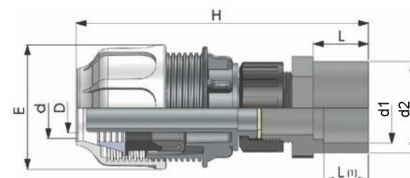

BD FAST PP Klemmkupplung für Flexschlauch Klemme x Klebeanschluss

PK0108

Alle Maßangaben in Millimeter, Gewichtsangaben in Gramm. Für die fotografische Darstellung verwenden wir eine Artikelgröße sowie Studioliicht. Die Abbildungen, technischen Daten, Maße und Ausführungen sind unverbindlich. Sie gelten nicht als zugesicherte Eigenschaften oder als Beschaffenheits- oder Haltbarkeitsgarantien. Wir behalten uns jederzeit Änderung ohne Ankündigung vor. Die Nutzmaße sind definiert bzw. verstärkt dargestellt bzw. ergeben sich aus der Artikelbezeichnung. Weitere Maße dienen ausschließlich der Darstellungsunterstützung. Bei Zweckentfremdung bitten wir dies zu beachten.

Artikel-Nr.	Variante	D	d	d1	d2	E	H	L	L1	UV-stabil	Preis
PK0108.050.040	50 x 40/50mm	36,5	50	40	50	85	175	31	27	---	8,37 €*
PK0108.050.050	50 x 50/63mm	36,5	50	50	63	85	180	37	31,5	---	8,86 €*
PK0108.050.S40	50 x 40/50mm UV	36,5	50	40	50	85	175	31	27	JA	8,71 €*
PK0108.050.S50	50 x 50/63mm UV	36,5	50	50	63	85	182	37,5	40	JA	8,71 €*
PK0108.063.050	63 x 63/50mm	47,5	63	50	63	111	205	37	32	---	13,75 €*
PK0108.063.063	63 x 63/75mm	47,5	63	63	75	111	212	43	38	---	14,12 €*