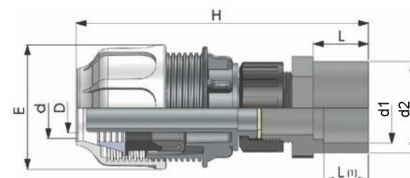

BD FAST PP Klemmkupplung für Flexschlauch Klemme x Klebeanschluss

PK0108

Alle Maßangaben in Millimeter, Gewichtsangaben in Gramm. Für die fotografische Darstellung verwenden wir eine Artikelgröße sowie Studiolicht. Die Abbildungen, technischen Daten, Maße und Ausführungen sind unverbindlich. Sie gelten nicht als zugesicherte Eigenschaften oder als Beschaffenheits- oder Haltbarkeitsgarantien. Wir behalten uns jederzeit Änderung ohne Ankündigung vor. Die Nutzmaße sind definiert bzw. verstärkt dargestellt bzw. ergeben sich aus der Artikelbezeichnung. Weitere Maße dienen ausschließlich der Darstellungsunterstützung. Bei Zweckentfremdung bitten wir dies zu beachten.

Artikel-Nr.	Variante	D	d	d1	d2	E	H	L	L1	UV-stabil	Preis
PK0108.050.040	50 x 40/50mm	36,5	50	40	50	85	175	31	27	---	8,37 €*
PK0108.050.050	50 x 50/63mm	36,5	50	50	63	85	180	37	31,5	---	8,86 €*
PK0108.050.S40	50 x 40/50mm UV	36,5	50	40	50	85	175	31	27	JA	8,71 €*
PK0108.050.S50	50 x 50/63mm UV	36,5	50	50	63	85	182	37,5	40	JA	8,71 €*
PK0108.063.050	63 x 63/50mm	47,5	63	50	63	111	205	37	32	---	13,75 €*
PK0108.063.063	63 x 63/75mm	47,5	63	63	75	111	212	43	38	---	14,12 €*