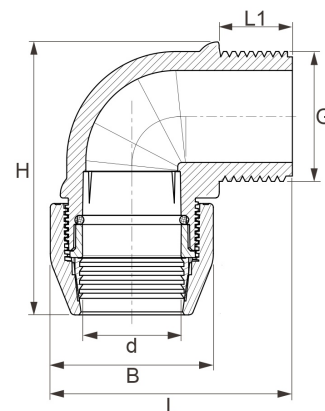

PP Winkel Unidelta DVGW Klemme x Aussengewinde

PP0410

Alle Maßangaben in Millimeter, Gewichtsangaben in Gramm. Für die fotografische Darstellung verwenden wir eine Artikelgröße sowie Studioliicht. Die Abbildungen, technischen Daten, Maße und Ausführungen sind unverbindlich. Sie gelten nicht als zugesicherte Eigenschaften oder als Beschaffenheits- oder Haltbarkeitsgarantien. Wir behalten uns jederzeit Änderung ohne Ankündigung vor. Die Nutzmaße sind definiert bzw. verstärkt dargestellt bzw. ergeben sich aus der Artikelbezeichnung. Weitere Maße dienen ausschließlich der Darstellungsunterstützung. Bei Zweckentfremdung bitten wir dies zu beachten.