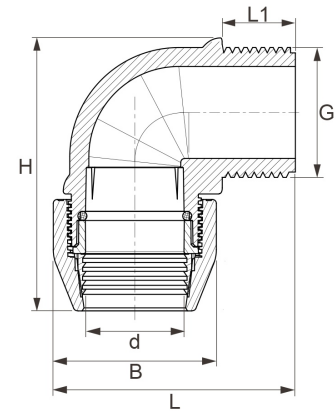

PP Winkel Unidelta DVGW Klemme x Aussengewinde

PP0410

Alle Maßangaben in Millimeter, Gewichtsangaben in Gramm. Für die fotografische Darstellung verwenden wir eine Artikelgröße sowie Studioliicht. Die Abbildungen, technischen Daten, Maße und Ausführungen sind unverbindlich. Sie gelten nicht als zugesicherte Eigenschaften oder als Beschaffenheits- oder Haltbarkeitsgarantien. Wir behalten uns jederzeit Änderung ohne Ankündigung vor. Die Nutzmaße sind definiert bzw. verstärkt dargestellt bzw. ergeben sich aus der Artikelbezeichnung. Weitere Maße dienen ausschließlich der Darstellungsunterstützung. Bei Zweckentfremdung bitten wir dies zu beachten.