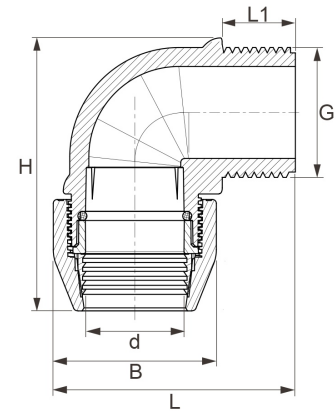

## PP Winkel Unidelta DVGW Klemme x Aussengewinde

**PP0410**

Alle Maßangaben in Millimeter, Gewichtsangaben in Gramm. Für die fotografische Darstellung verwenden wir eine Artikelgröße sowie Studioliicht. Die Abbildungen, technischen Daten, Maße und Ausführungen sind unverbindlich. Sie gelten nicht als zugesicherte Eigenschaften oder als Beschaffenheits- oder Haltbarkeitsgarantien. Wir behalten uns jederzeit Änderung ohne Ankündigung vor. Die Nutzmaße sind definiert bzw. verstärkt dargestellt bzw. ergeben sich aus der Artikelbezeichnung. Weitere Maße dienen ausschließlich der Darstellungsunterstützung. Bei Zweckentfremdung bitten wir dies zu beachten.