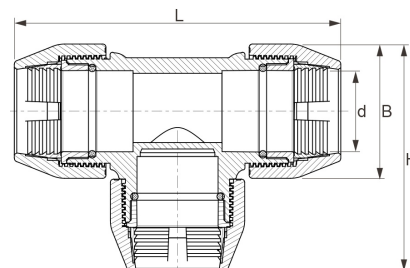

PP T-Stück Unidelta DVGW 3fach Klemme

PP0502

Alle Maßangaben in Millimeter, Gewichtsangaben in Gramm. Für die fotografische Darstellung verwenden wir eine Artikelgröße sowie Studioliicht. Die Abbildungen, technischen Daten, Maße und Ausführungen sind unverbindlich. Sie gelten nicht als zugesicherte Eigenschaften oder als Beschaffenheits- oder Haltbarkeitsgarantien. Wir behalten uns jederzeit Änderung ohne Ankündigung vor. Die Nutzmaße sind definiert bzw. verstärkt dargestellt bzw. ergeben sich aus der Artikelbezeichnung. Weitere Maße dienen ausschließlich der Darstellungsunterstützung. Bei Zweckentfremdung bitten wir dies zu beachten.

Artikel-Nr.	Variante	B	d	H	L	Rohr A-Ø	Gewicht	Preis
PP0502.000.020	20mm	46	20	95	145	20	146	3,03 €* [*]
PP0502.000.025	25mm	55	25	113	160	25	190	4,00 €* [*]
PP0502.000.032	32mm	63	32	125	185	32	282	5,18 €* [*]
PP0502.000.040	40mm	80	40	141	215	40	484	8,53 €* [*]
PP0502.000.050	50mm	96	50	190	279	50	923	11,58 €* [*]
PP0502.000.063	63mm	115	63	215	320	63	1470	16,48 €* [*]