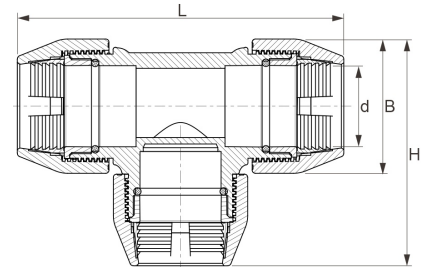

PP T-Stück Unidelta DVGW 3fach Klemme

PP0502

Alle Maßangaben in Millimeter, Gewichtsangaben in Gramm. Für die fotografische Darstellung verwenden wir eine Artikelgröße sowie Studiolicht. Die Abbildungen, technischen Daten, Maße und Ausführungen sind unverbindlich. Sie gelten nicht als zugesicherte Eigenschaften oder als Beschaffenheits- oder Haltbarkeitsgarantien. Wir behalten uns jederzeit Änderung ohne Ankündigung vor. Die Nutzmaße sind definiert bzw. verstärkt dargestellt bzw. ergeben sich aus der Artikelbezeichnung. Weitere Maße dienen ausschließlich der Darstellungsunterstützung. Bei Zweckentfremdung bitten wir dies zu beachten.

Artikel-Nr.	Variante	B	d	H	L	Rohr A-Ø	Gewicht	Preis
PP0502.000.020	20mm	46	20	95	145	20	146	3,03 €* [*]
PP0502.000.025	25mm	55	25	113	160	25	190	4,00 €* [*]
PP0502.000.032	32mm	63	32	125	185	32	282	5,18 €* [*]
PP0502.000.040	40mm	80	40	141	215	40	484	8,53 €* [*]
PP0502.000.050	50mm	96	50	190	279	50	923	11,58 €* [*]
PP0502.000.063	63mm	115	63	215	320	63	1470	16,48 €* [*]