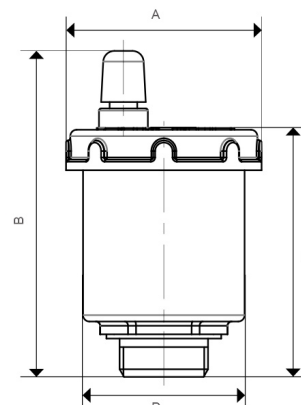

Automatischer Schnellentlüfter Aussengewinde

MA0043

Alle Maßangaben in Millimeter, Gewichtsangaben in Gramm. Für die fotografische Darstellung verwenden wir eine Artikelgröße sowie Studioliicht. Die Abbildungen, technischen Daten, Maße und Ausführungen sind unverbindlich. Sie gelten nicht als zugesicherte Eigenschaften oder als Beschaffenheits- oder Haltbarkeitsgarantien. Wir behalten uns jederzeit Änderung ohne Ankündigung vor. Die Nutzmaße sind definiert bzw. verstärkt dargestellt bzw. ergeben sich aus der Artikelbezeichnung. Weitere Maße dienen ausschließlich der Darstellungsunterstützung. Bei Zweckentfremdung bitten wir dies zu beachten.

Artikel-Nr.	Variante	A	B	C	D	E	max. Temp.	max. Bar*	Preis
MA0043.000.020	1/2"	46	76,5	58	38	9	110°C	10	8,16 €*
MA0043.000.025	3/4"	50	100	85	42	10	110°C	10	9,88 €*

* alle Preise netto exkl. gesetzliche MwSt.