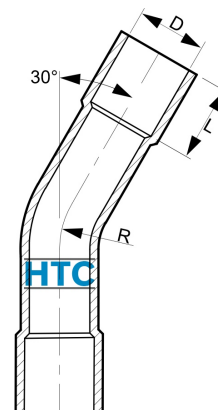

PVC-U Bogen 30° aus Rohr 2fach Klebemuffe

AF0416

Alle Maßangaben in Millimeter, Gewichtsangaben in Gramm. Für die fotografische Darstellung verwenden wir eine Artikelgröße sowie Studioliicht. Die Abbildungen, technischen Daten, Maße und Ausführungen sind unverbindlich. Sie gelten nicht als zugesicherte Eigenschaften oder als Beschaffenheits- oder Haltbarkeitsgarantien. Wir behalten uns jederzeit Änderung ohne Ankündigung vor. Die Nutzmaße sind definiert bzw. verstärkt dargestellt bzw. ergeben sich aus der Artikelbezeichnung. Weitere Maße dienen ausschließlich der Darstellungsunterstützung. Bei Zweckentfremdung bitten wir dies zu beachten.

Artikel-Nr.	Variante	D	L	R	Gewicht	Preis
AF0416.P10.020	20mm	20	mind. 16	mind. 40	19	0,30 €* [*]
AF0416.P10.025	25mm	25	mind. 18,5	mind. 50	25	0,40 €* [*]
AF0416.P10.032	32mm	32	mind. 22	mind. 64		0,70 €* [*]
AF0416.P10.040	40mm	40	mind. 26	mind. 80	74	1,26 €* [*]
AF0416.P10.050	50mm	50	mind. 31	mind. 100	115	2,16 €* [*]
AF0416.P10.063	63mm	63	mind. 37,5	mind. 126		4,38 €* [*]
AF0416.P10.075	75mm	75	mind. 43,5	mind. 150		5,70 €* [*]
AF0416.P10.090	90mm	90	mind. 51	mind. 180		9,98 €* [*]
AF0416.P10.110	110mm	110	mind. 61	mind. 220		12,97 €* [*]