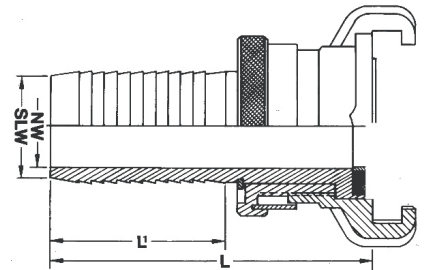

HTC© Schnellkupplung Klauenkupplung Hochdruck Schlauchtülle

GK0003

Alle Maßangaben in Millimeter, Gewichtsangaben in Gramm. Für die fotografische Darstellung verwenden wir eine Artikelgröße sowie Studioliicht. Die Abbildungen, technischen Daten, Maße und Ausführungen sind unverbindlich. Sie gelten nicht als zugesicherte Eigenschaften oder als Beschaffenheits- oder Haltbarkeitsgarantien. Wir behalten uns jederzeit Änderung ohne Ankündigung vor. Die Nutzmaße sind definiert bzw. verstärkt dargestellt bzw. ergeben sich aus der Artikelbezeichnung. Weitere Maße dienen ausschließlich der Darstellungsunterstützung. Bei Zweckentfremdung bitten wir dies zu beachten.

Artikel-Nr.	Variante	L	L1	NW	SLW	Ø Schlauch innen	Preis
GK0003.000.020	1/2"	66	34	10	13	13 (1/2" Schlauch)	4,64 €* [*]
GK0003.000.025	19mm (3/4" Schlauch)	69	35,5	17	19 (21/19)	19 (3/4" Schlauch)	4,70 €* [*]
GK0003.000.032	1"	71	40	21	25	25 (1" Schlauch)	5,40 €* [*]
GK0003.000.040	1 1/4"	71	40	28	32	32* (1 1/4" Schlauch)	7,23 €* [*]