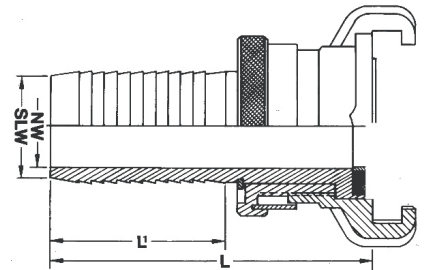

## HTC© Schnellkupplung Klauenkupplung Hochdruck Schlauchtülle

**GK0003**

Alle Maßangaben in Millimeter, Gewichtsangaben in Gramm. Für die fotografische Darstellung verwenden wir eine Artikelgröße sowie Studioliicht. Die Abbildungen, technischen Daten, Maße und Ausführungen sind unverbindlich. Sie gelten nicht als zugesicherte Eigenschaften oder als Beschaffenheits- oder Haltbarkeitsgarantien. Wir behalten uns jederzeit Änderung ohne Ankündigung vor. Die Nutzmaße sind definiert bzw. verstärkt dargestellt bzw. ergeben sich aus der Artikelbezeichnung. Weitere Maße dienen ausschließlich der Darstellungsunterstützung. Bei Zweckentfremdung bitten wir dies zu beachten.

Artikel-Nr.	Variante	L	L1	NW	SLW	Ø Schlauch innen	Preis
GK0003.000.020	1/2"	66	34	10	13	13 (1/2" Schlauch)	4,64 €* <sup>*</sup>
GK0003.000.025	19mm (3/4" Schlauch)	69	35,5	17	<b>19</b> (21/19)	19 (3/4" Schlauch)	4,70 €* <sup>*</sup>
GK0003.000.032	1"	71	40	21	25	25 (1" Schlauch)	5,40 €* <sup>*</sup>
GK0003.000.040	1 1/4"	71	40	28	32	32* (1 1/4" Schlauch)	7,23 €* <sup>*</sup>